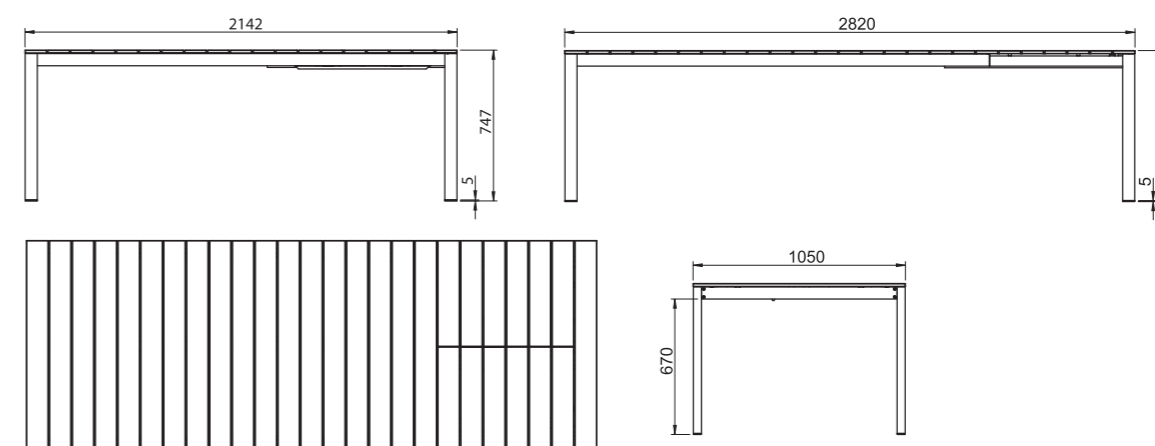

QUADRO COLLECTION

QUADRO COLLECTION

- 402 C Quadro sedia c/bracc. Impilabile - telaio in acciaio inox spazzolato - seduta & schienale in tela - Carboncino
- 402 T Quadro sedia c/bracc. Impilabile - telaio in acciaio inox spazzolato - seduta & schienale in tela - Tortora
- 402 D Quadro sedia c/bracc. Impilabile - telaio in acciaio inox spazzolato - seduta & schienale in tela - Sabbia
- 402 W Quadro sedia c/bracc. Impilabile - telaio in acciaio inox spazzolato - seduta & schienale in tela - Bianco

- 405 Quadro tavolo estensibile 214 / 282 x 105 cm - telaio in acciaio inox - piano a doghe in teak

- 415 C Quadro lettino impilabile - telaio acciaio inox - seduta & schienale in tela - Carboncino
- 415 T Quadro lettino impilabile - telaio acciaio inox - seduta & schienale in tela - Tortora
- 414 D Quadro lettino impilabile - telaio acciaio inox - seduta & schienale in tela - Sabbia
- 414 W Quadro lettino impilabile - telaio acciaio inox - seduta & schienale in tela - Bianco
- 433 C Tettuccio regolabile per lettino Quadro - Carboncino
- 433 T Tettuccio regolabile per lettino Quadro - Tortora
- 433 D Tettuccio regolabile per lettino Quadro - Sabbia
- 433 W Tettuccio regolabile per lettino Quadro - Bianco