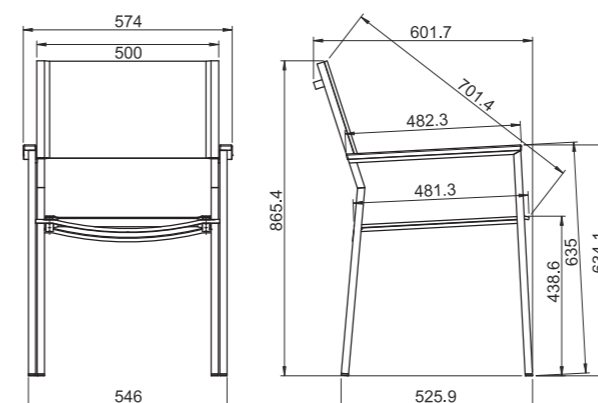

QUADRO COLLECTION

QUADRO COLLECTION

- 402 C Quadro sedia c/bracc. Impilabile - telaio in acciaio inox spazzolato - seduta & schienale in tela - Carboncino
- 402 T Quadro sedia c/bracc. Impilabile - telaio in acciaio inox spazzolato - seduta & schienale in tela - Tortora
- 402 D Quadro sedia c/bracc. Impilabile - telaio in acciaio inox spazzolato - seduta & schienale in tela - Sabbia
- 402 W Quadro sedia c/bracc. Impilabile - telaio in acciaio inox spazzolato - seduta & schienale in tela - Bianco

- 405 Quadro tavolo estensibile 214 / 282 x 105 cm - telaio in acciaio inox - piano a doghe in teak

- 415 C Quadro lettino impilabile - telaio acciaio inox - seduta & schienale in tela - Carboncino
- 415 T Quadro lettino impilabile - telaio acciaio inox - seduta & schienale in tela - Tortora
- 414 D Quadro lettino impilabile - telaio acciaio inox - seduta & schienale in tela - Sabbia
- 414 W Quadro lettino impilabile - telaio acciaio inox - seduta & schienale in tela - Bianco
- 433 C Tettuccio regolabile per lettino Quadro - Carboncino
- 433 T Tettuccio regolabile per lettino Quadro - Tortora
- 433 D Tettuccio regolabile per lettino Quadro - Sabbia
- 433 W Tettuccio regolabile per lettino Quadro - Bianco