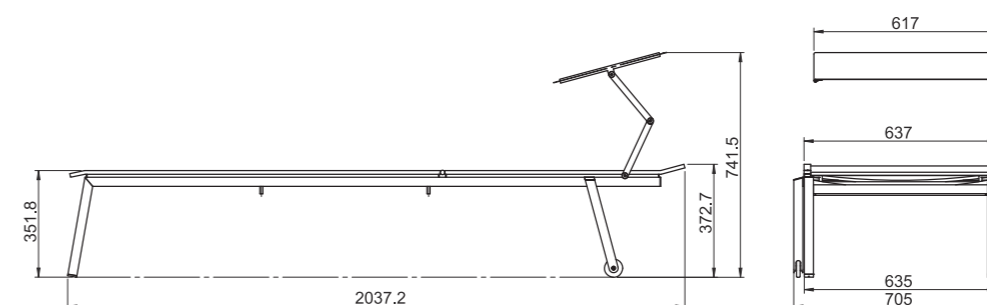

QUADRO COLLECTION

QUADRO COLLECTION

- 402 C Quadro sedia c/bracc. Impilabile - telaio in acciaio inox spazzolato - seduta & schienale in tela - Carboncino
- 402 T Quadro sedia c/bracc. Impilabile - telaio in acciaio inox spazzolato - seduta & schienale in tela - Tortora
- 402 D Quadro sedia c/bracc. Impilabile - telaio in acciaio inox spazzolato - seduta & schienale in tela - Sabbia
- 402 W Quadro sedia c/bracc. Impilabile - telaio in acciaio inox spazzolato - seduta & schienale in tela - Bianco

- 405 Quadro tavolo estensibile 214 / 282 x 105 cm - telaio in acciaio inox - piano a doghe in teak

- 415 C Quadro lettino impilabile - telaio acciaio inox - seduta & schienale in tela - Carboncino
- 415 T Quadro lettino impilabile - telaio acciaio inox - seduta & schienale in tela - Tortora
- 414 D Quadro lettino impilabile - telaio acciaio inox - seduta & schienale in tela - Sabbia
- 414 W Quadro lettino impilabile - telaio acciaio inox - seduta & schienale in tela - Bianco
- 433 C Tettuccio regolabile per lettino Quadro - Carboncino
- 433 T Tettuccio regolabile per lettino Quadro - Tortora
- 433 D Tettuccio regolabile per lettino Quadro - Sabbia
- 433 W Tettuccio regolabile per lettino Quadro - Bianco