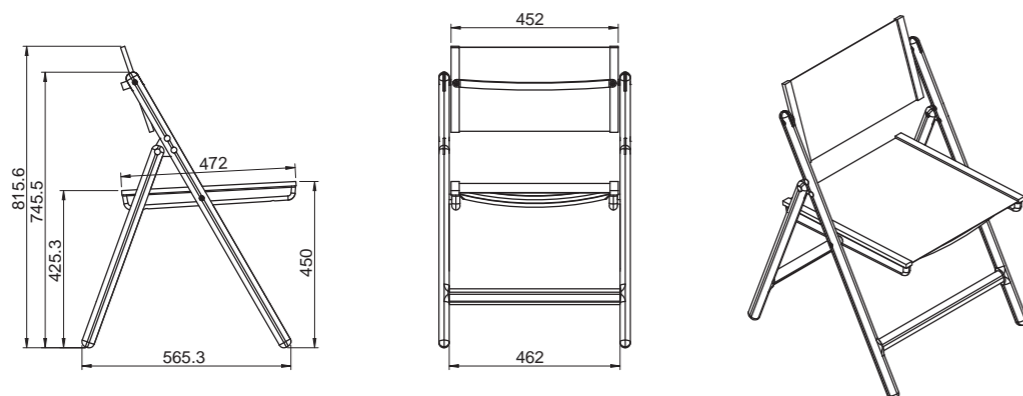

Sahara

- 301 W Sahara sedia pieghevole - telaio in teak, seduta e schienale in tela - Bianco
301 G Sahara sedia pieghevole - telaio in teak, seduta e schienale in tela - Grigio chiaro
303 Sahara portasedie, (per 4 sedie)

NAUTILUS & SAHARA
COLLEZIONE SEDIE PIEGHEVOLI

Nautilus

Nautilus

- 885 W Nautilus poltroncina regista - telaio in teak, acciaio inox, seduta e schienale in tela - bianco
885 T Nautilus poltroncina regista - telaio in teak, acciaio inox, seduta e schienale in tela - tortora