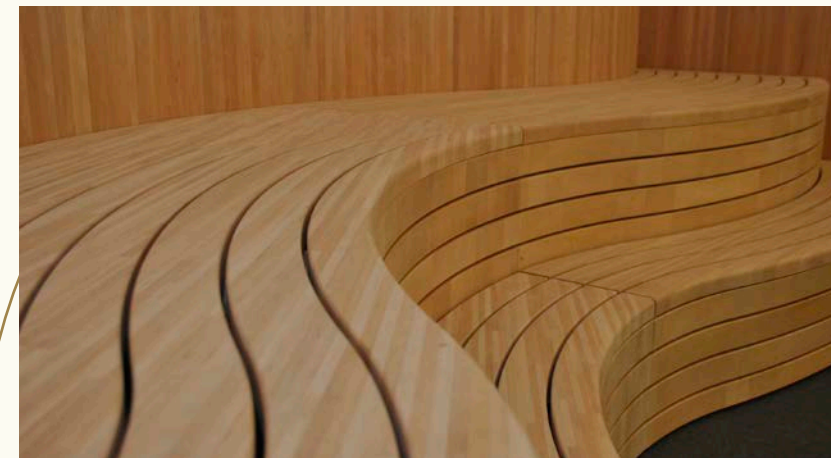

Siamo qui per ascoltare le tue esigenze e i tuoi desideri. Contattaci e raccontaci cosa avete in mente. Ti aiuteremo a trasformare il tuo sogno in realtà.

Pareti

Le nostre capacità produttive e di progettazione all'avanguardia ci consentono di creare soluzioni uniche, dalle pareti curve agli elementi angolari più complessi.

Soffitto

Auroom è in grado di realizzare soffitti a uno o due spioventi, dritti e curvi. Utilizziamo diverse soluzioni di illuminazione e, se lo desideri, realizziamo cornici speciali.

Panchina

Noi di Auroom costruiamo panchine a più livelli e panchine sottili e ondulate. Realizziamo panche ergonomiche e panchine unite con angolazioni interessanti.

Vetro

È possibile scegliere tra diverse tonalità di vetro. Di solito utilizziamo vetri isolati. Nelle saune da esterno utilizziamo anche il vetro a pacchetto. Lavoriamo con produttori di vetro che fabbricano sia "smart glass" che vetro curvo. Auroom offre anche vetri stratificati, sui quali è possibile regolare la trasmittanza.