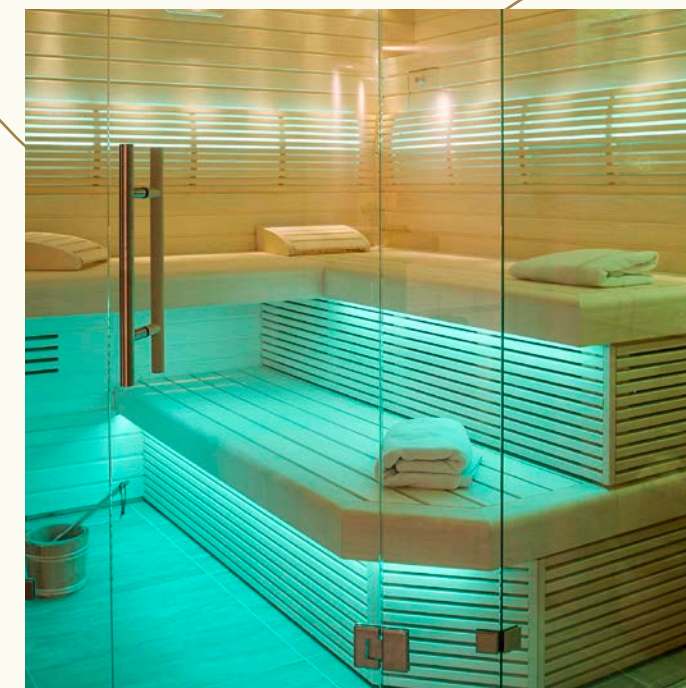

Illuminazione

Auroom offre la possibilità di utilizzare diverse soluzioni di illuminazione monocromatica e RGB. È inoltre possibile utilizzare diverse opzioni di controllo.