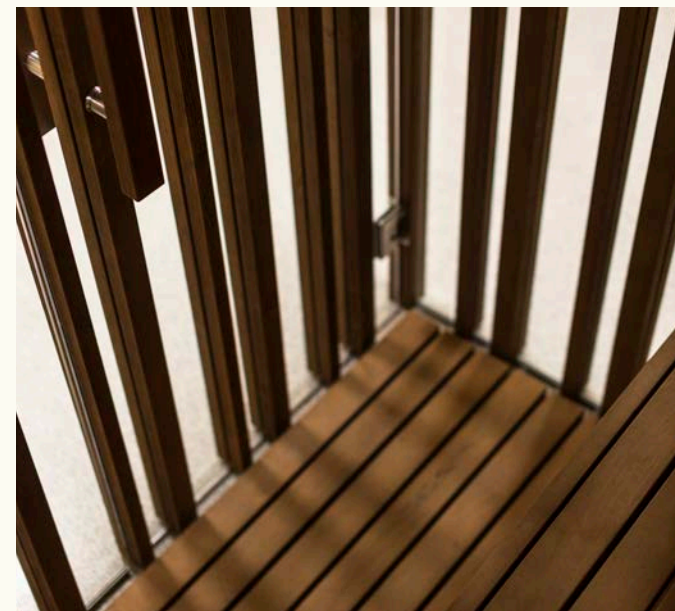

Soffitto

Auroom è in grado di realizzare soffitti a uno o due spioventi, dritti e curvi. Utilizziamo diverse soluzioni di illuminazione e, se lo desideri, realizziamo cornici speciali.

Panchina

Noi di Auroom costruiamo panchine a più livelli e panchine sottili e ondulate. Realizziamo panche ergonomiche e panchine unite con angolazioni interessanti.

Vetro

È possibile scegliere tra diverse tonalità di vetro. Di solito utilizziamo vetri isolati. Nelle saune da esterno utilizziamo anche il vetro a pacchetto. Lavoriamo con produttori di vetro che fabbricano sia "smart glass" che vetro curvo. Auroom offre anche vetri stratificati, sui quali è possibile regolare la trasmittanza.