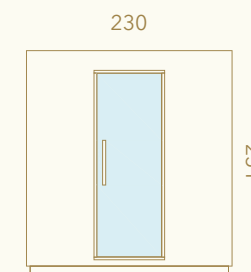

Dimensioni