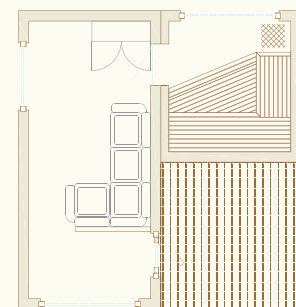

MODELLI TERRA SMALL E TERRA LOUNGE COMBINATI

Pacchetti di design

NATURAL

Questo design semplice e lineare è caratterizzato da tonalità di legno naturale per un aspetto aperto e invitante.

Materiale interno: alder naturale
Materiale esterno: thermo-pine

MODERN

Le superfici chiare si combinano con aree scure a contrasto per garantire privacy e ombra.

Materiale interno: alder rivestito di cera grigio scuro
Materiale esterno: thermo-pine con vernice nera traslucida