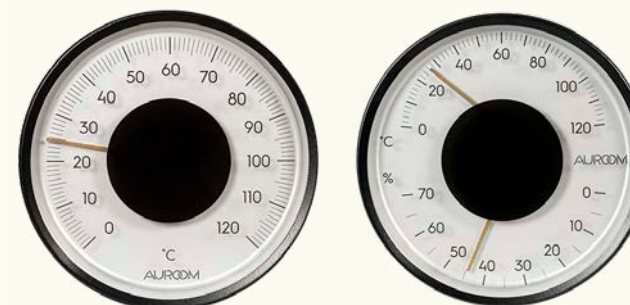

Accessori

Termometro, termo-igrometro

Diametro 13 cm

Design Auroom speciale e unico. La cassa è in acciaio inossidabile verniciato a polvere nera. Copertura in vetro minerale.

Secchio e mestolo

6 l

Stile finlandese della designer Annika Korpela. In alluminio leggero e durevole verniciato di nero. I manici sono in legno.