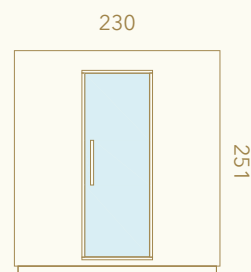

Dimensioni