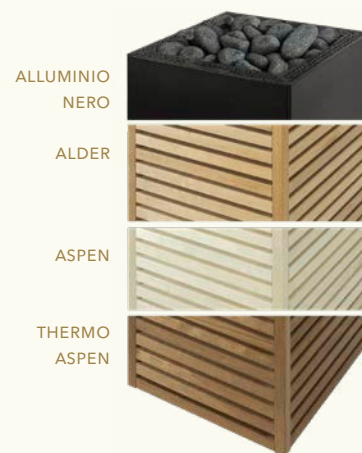

STUFA AUROOM
HUUM CORE
6 kW / 9 kW / 10.5 kW