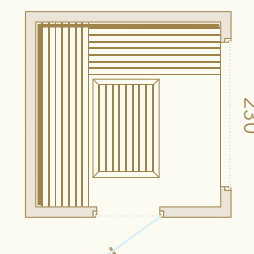

Dimensioni