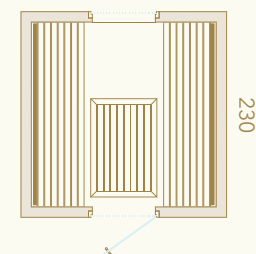

Dimensioni