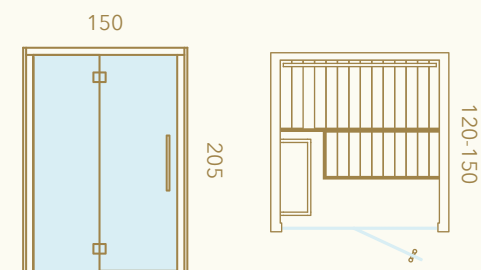

Dimensioni

Apertura a destra o a sinistra

Tipologia legno

Thermo-aspen

Baia

Lusso tondeggiante

Con il suo design ergonomico e le sue caratteristiche uniche, la sauna Baia è particolarmente accattivante grazie alla seduta curva. Generalmente, le panche ondulate si trovano solo nelle saune più grandi, ma abbiamo voluto offrire questo tocco di lusso a una sauna in grado di adattarsi agli spazi più ridotti.

Baia offre un rapporto qualità-prezzo imbattibile combinato con efficienza energetica e qualità di costruzione, che la rendono la migliore opzione per una sauna compatta a basso costo, esteticamente gradevole ed ergonomica.