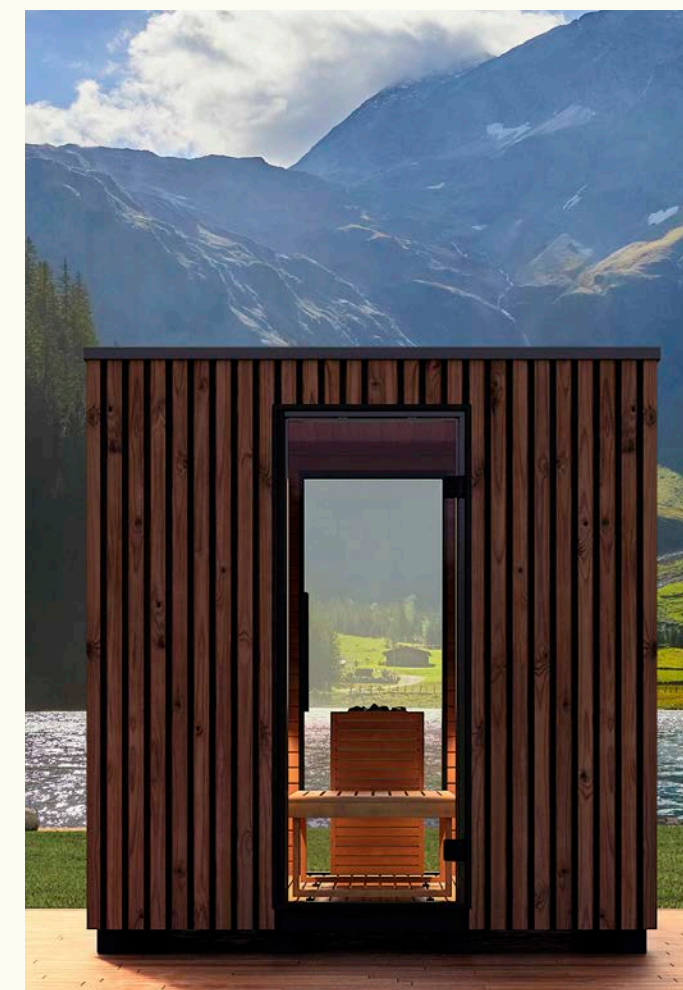

Un'oasi nel tuo giardino

Chiudi gli occhi e immagina di avere una sauna in giardino. Dopo esserti crogiolato al caldo, ti tuffi in una doccia fredda o in un laghetto naturale in giardino per rinfrescarti o, in inverno, ti immergi direttamente nella neve soffice. Ma perché limitarsi a sognare?

La tua esperienza all'aperto diventa ancora più piacevole con una sauna da esterno Auroom: concediti un meraviglioso lusso quotidiano e goditi i momenti di socializzazione e attività.

Anche se la sauna in solitaria è sempre un'esperienza gradita, la sauna da esterno si presta meglio a essere praticata in gruppo. La tua sauna sarà la scusa perfetta per passare del tempo con gli amici, conoscere i tuoi colleghi o invitare la famiglia. Puoi organizzare una cena con barbecue e concludere la serata una rinfrescante esperienza in sauna: le saune da esterno sono la ciliegina sulla torta.