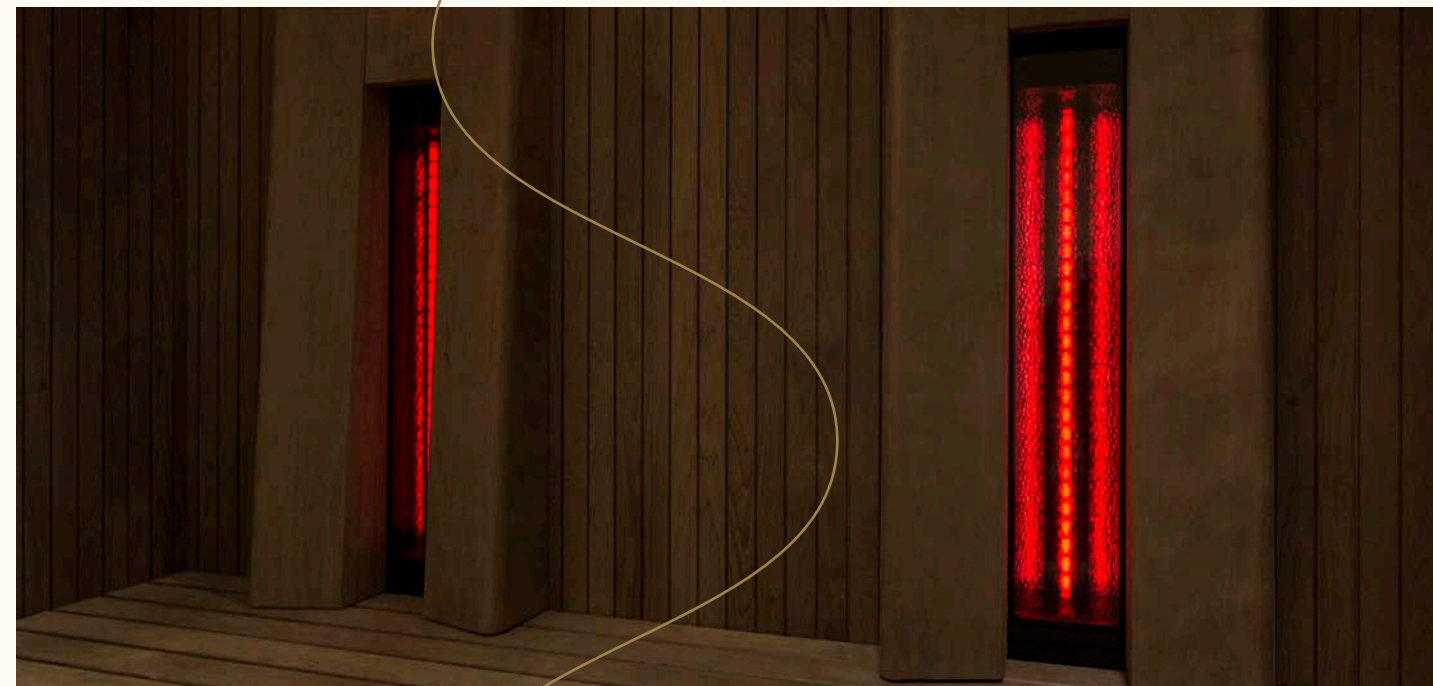

Con il legno verniciato hai un'altra gamma di opzioni. Le tonalità bellissime sono tantissime, quindi non mettere limiti alla tua immaginazione.

Le nostre saune soddisfano le tue esigenze

Le saune Auroom possono essere adattate anche a contesti non standard grazie al nostro team di progettazione e sviluppo altamente qualificato, in grado di rielaborare rapidamente i modelli esistenti o di ideare soluzioni completamente nuove. Se hai un familiare con esigenze particolari o un progetto che richiede soluzioni uniche, non esitare a contattarci. Troveremo sempre la soluzione migliore e più confortevole.

Migliora la tua salute con i raggi infrarossi

A differenza delle saune tradizionali, quelle a infrarossi non riscaldano l'aria circostante. Utilizzano invece lampade a infrarossi per riscaldare direttamente la temperatura interna del corpo. Gli amanti della sauna a infrarossi sostengono che il calore penetra più in profondità rispetto all'aria riscaldata delle saune tradizionali. Questo permette di sudare più intensamente a una temperatura più bassa.

Se non vuoi rinunciare alla tua sauna abituale, ti offriamo il meglio di entrambi i mondi. La sauna doppia è la combinazione perfetta tra la sauna tradizionale e la sauna a infrarossi di nuova generazione. In caso possa interessarti, contattaci e troveremo la soluzione adatta per le tue esigenze.