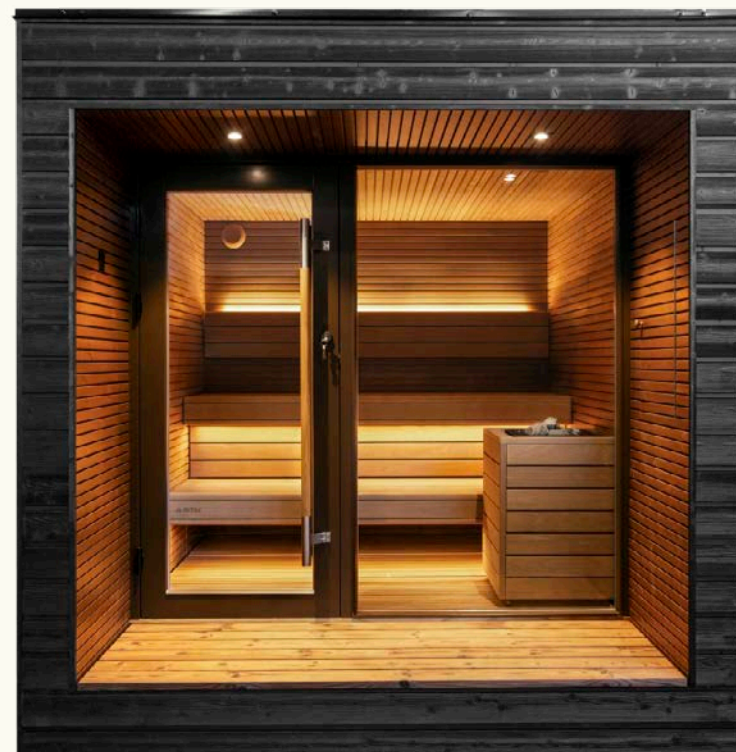

Illuminazione

Sul gradone sono installate luci LED spot. All'interno sono presenti strisce LED dietro lo schienale. Le luci sono dimmerabili tramite telecomando.

Attrezzature idonee

Stufa Auroom Alta da 12 kW con unità di controllo Auroom Impera. Suono: altoparlanti, lettore Bluetooth.