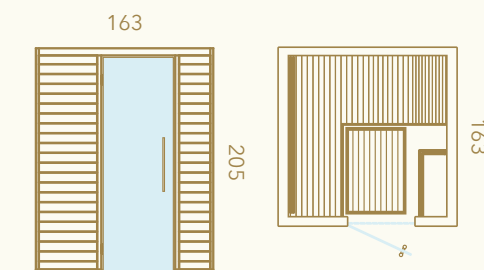

Dimensioni

Apertura a destra o a sinistra

Tipologia legno

Thermo-aspen