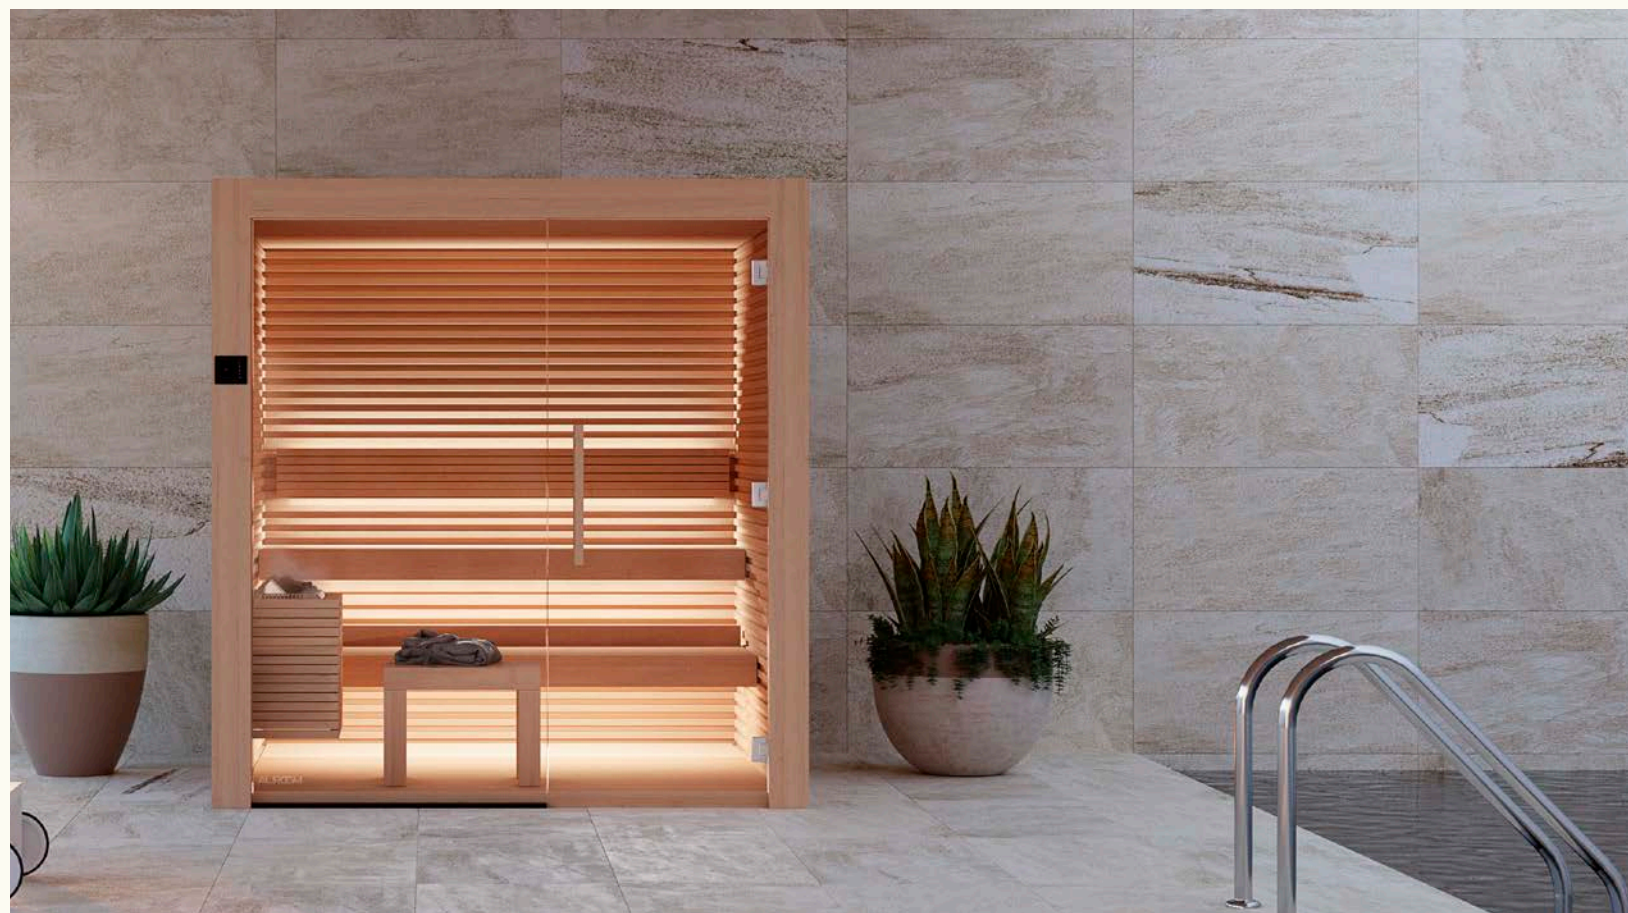

Nativa

Infonde sensazioni di tranquillità

Nativa è una sauna dove emergono semplicità e razionalità. È progettata per suscitare sensazioni di calma e tranquillità.

L'abbiamo chiamata Nativa perché vogliamo che gli spazi ti risultino familiari e confortevoli come a casa tua. I robusti listoni che formano le pareti offrono una sensazione di sicurezza e di appartenenza.

Nativa è stata creata in collaborazione con il talentuoso architetto italiano Luca Donazzolo.