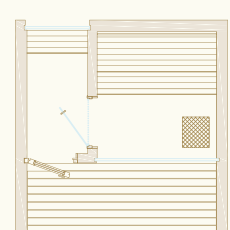

Natura

Naturalmente rivitalizzante

Natura abbraccia e culla dolcemente i suoi visitatori. Il luogo ideale per godersi appieno la sauna curativa, in un ambiente lussuoso.

All'esterno, la bellissima tonalità marrone scuro della terrazza ti incanterà con la sua raffinata eleganza, mentre il colore caldo del pioppo tremulo termo-trattato ti coccolerà all'interno. La grande finestra frontale offre una vista meravigliosa. Inoltre, sulla terrazza, puoi ammirare la natura circostante senza filtri.

Natura è stata creata in collaborazione con il talentuoso architetto italiano Luca Donazzolo.

Caratteristiche principali

Esterno

Il rivestimento esterno è progettato per sopportare severe condizioni climatiche: il legno di abete nordico è trattato termicamente, spazzolato e verniciato.

Le pareti, il pavimento e il tetto sono isolati con elevato grado di efficienza e la costruzione solida del tetto può sopportare un significativo carico di neve.

Interno

Tutti i dettagli interni sono realizzati in pioppo tremulo termo-trattato di alta qualità.

Terrazza e spogliatoio

Sono dotati di luci LED spot. All'interno sono presenti strisce LED bianco caldo dietro gli schienali. Le luci sono dimmerabili tramite telecomando.

Pavimento

Le griglie per pavimenti sono dotate di strisce di gomma che impediscono al pavimento di essere scivoloso e al legno di essere a diretto contatto con l'umidità.

Attrezzature idonee

Stufa elettrica Auroom Alta 12 kW con pannello di controllo; stufa a legna Auroom Impera; Auroom Fora Sound: altoparlanti, lettore Bluetooth

Pannelli per mura interne

Dimensioni

283

350