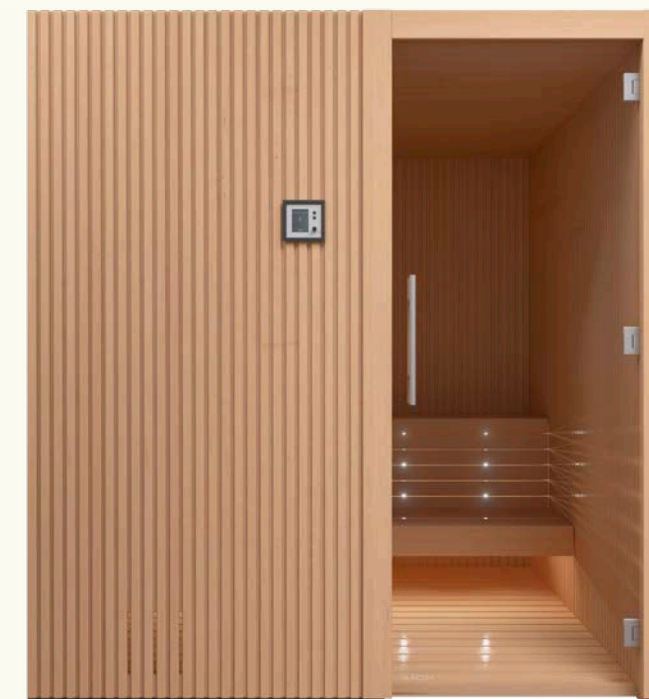

Pannelli esterni

I pannelli esterni sono previsti per le pareti laterali e posteriori.

Pavimento

Solido e durevole, il reticolo del pavimento viene fornito con sottili strisce di gomma che evitano lo scivolamento e il contatto diretto del legno con l'umidità.

Protezione della stufa

La protezione in legno della stufa di Libera si integra armoniosamente con gli altri materiali interni.

Schienale

Lo schienale è già fornito con striscia LED integrata per illuminare al meglio.

Tipologia legno

Thermo-aspen

Aspen

Alder

Dimensioni

Apertura a destra o a sinistra

180-250

210

120-200