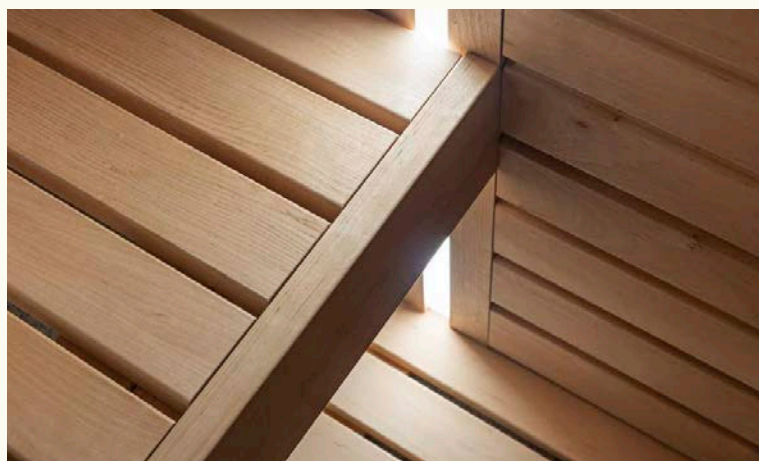

La bellezza della scelta

Per costruire le saune Auroom utilizziamo legname sia termicamente modificato che naturale. È possibile termo-trattare, spazzolare o verniciare la sauna.

Con il nostro termotrattamento otteniamo gli effetti visivi più disparati: l'affascinante colore bruno può essere più chiaro o più scuro, a seconda del tipo di legno e della procedura di riscaldamento.

Con il legno verniciato hai un'altra gamma di opzioni. Le tonalità bellissime sono tantissime, quindi non mettere limiti alla tua immaginazione.