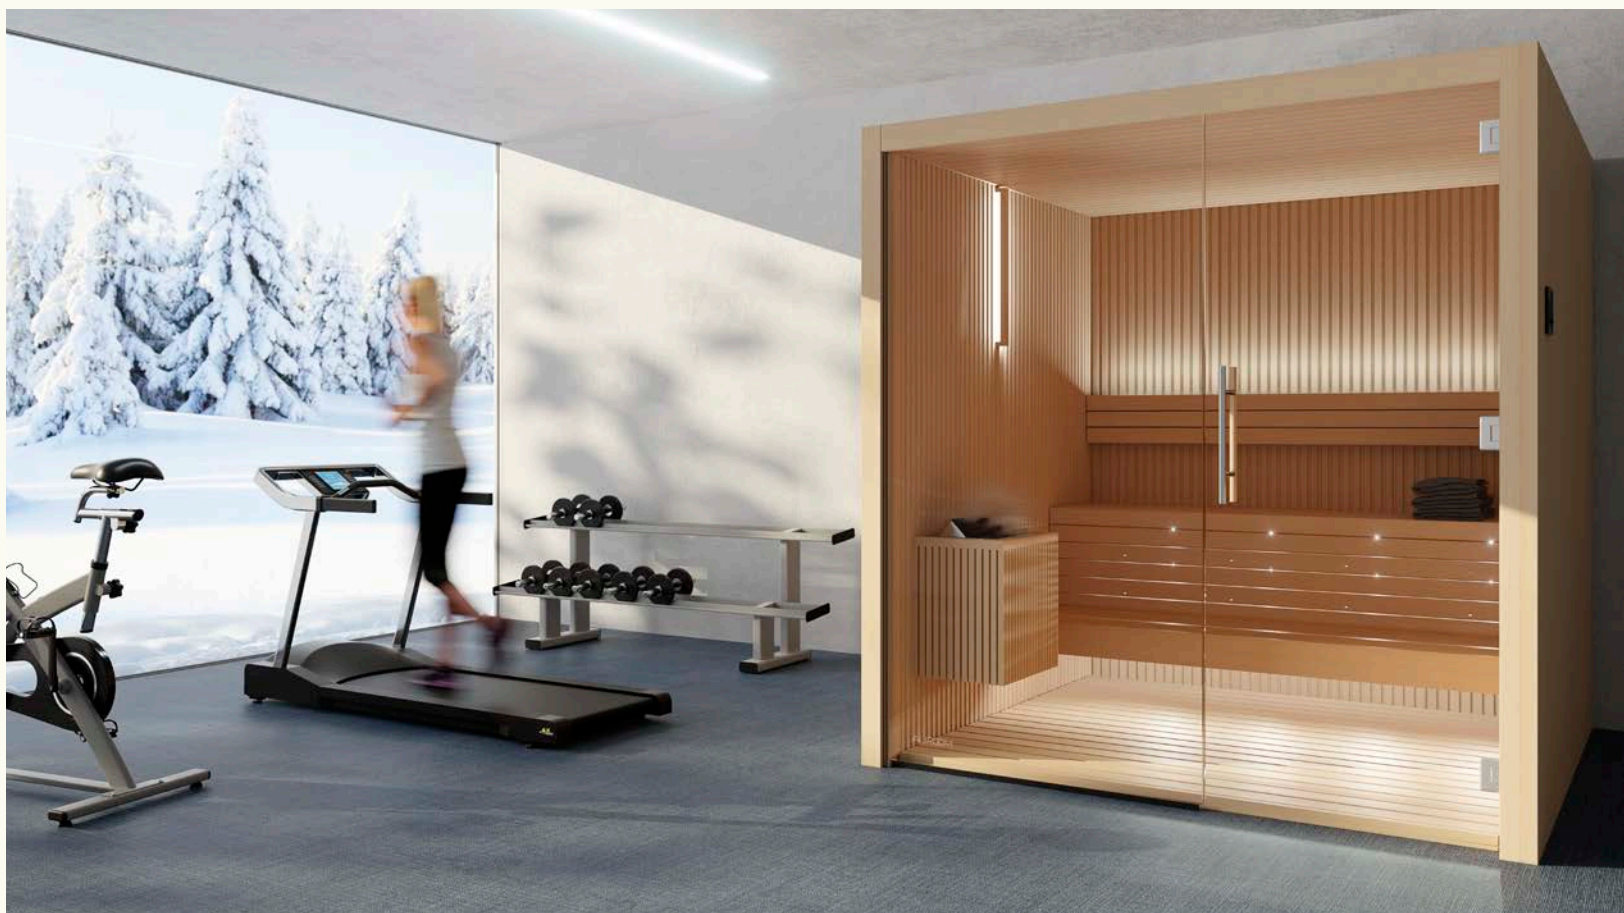

Caratteristiche principali

Lampada

È possibile aggiungere alle pareti laterali lampade extra facoltative, appositamente progettate per questa sauna.

Parete esterna

Libera offre la possibilità di aggiungere pannelli esterni. La parete extra raggiunge i 112 cm, ma può essere più lunga se lo desideri.