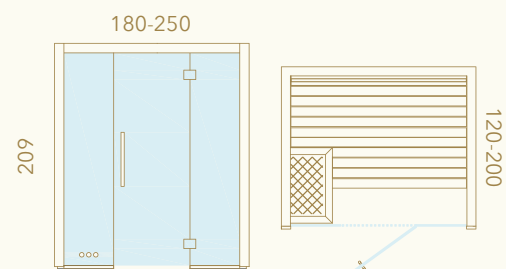

Electa

Piacere unico

L'esclusiva Electa seduce con il suo design lineare e chiaro ed è sofisticata e affascinante allo stesso tempo.

Dalle linee definite e dal carattere nordico, Electa è dedicata a chi desidera il meglio. Un design in cui elementi a parete più corti, di diverse larghezze, proiettano ombre ludiche per creare una originale illusione cinetica. Genera un modello elegante, né troppo definito né aggressivo.

Electa è stata creata in collaborazione con il talentuoso architetto italiano Luca Donazzolo.

Caratteristiche principali

Protezione della stufa

La protezione in legno della stufa di Electa si integra armoniosamente con gli altri materiali interni.

Pavimento

Il reticolo del pavimento viene fornito con sottili strisce di gomma che evitano lo scivolamento e il contatto diretto del legno con l'umidità.

Pannelli esterni

I pannelli esterni sono previsti per le pareti laterali e posteriori.

Telaio di base in alluminio

Il telaio in alluminio posto alla base della sauna è durevole, resistente e particolarmente adatto ad ambienti umidi.

Dimensioni

Apertura a destra o a sinistra