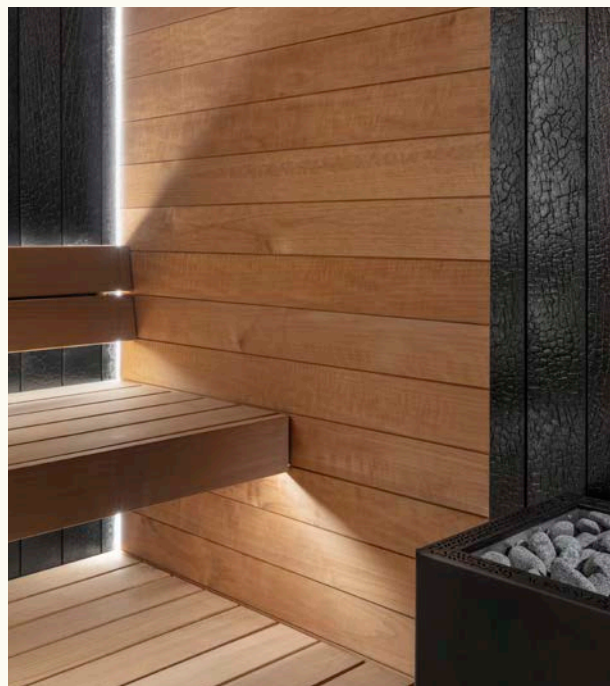

La bellezza della scelta

Per costruire le saune Auroom utilizziamo legname sia termicamente modificato che naturale. È possibile termo-trattare, spazzolare o verniciare la sauna.

Con il nostro termotrattamento otteniamo gli effetti visivi più disparati: l'affascinante colore bruno può essere più chiaro o più scuro, a seconda del tipo di legno e della procedura di riscaldamento.

Con il legno verniciato hai un'altra gamma di opzioni. Le tonalità bellissime sono tantissime, quindi non mettere limiti alla tua immaginazione.