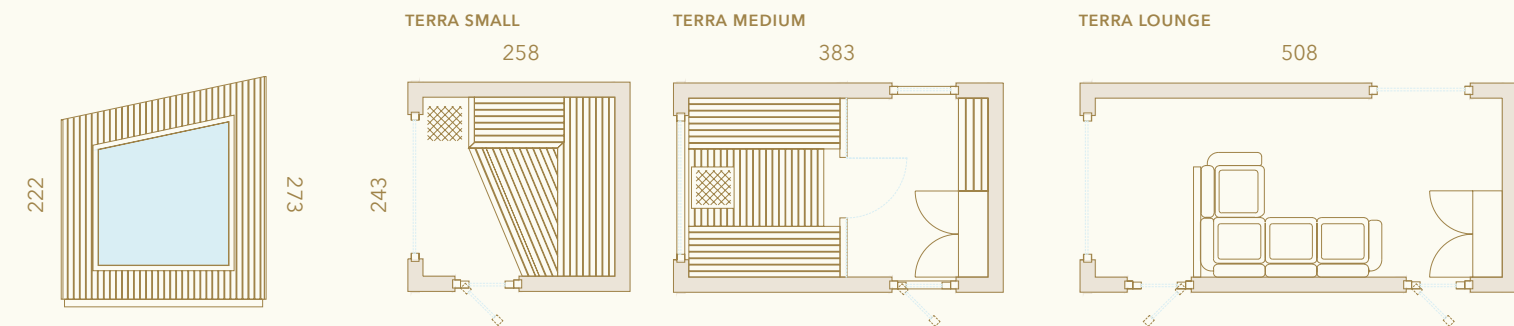

Dimensioni

MODELLI TERRA SMALL E TERRA LOUNGE COMBINATI

Pacchetti di design

NATURAL

Questo design semplice e lineare è caratterizzato da tonalità di legno naturale per un aspetto aperto e invitante.

Materiale interno: alder naturale
Materiale esterno: thermo-pine

MODERN

Le superfici chiare si combinano con aree scure a contrasto per garantire privacy e ombra.

Materiale interno: alder rivestito di cera grigio scuro
Materiale esterno: thermo-pine con vernice nera traslucida