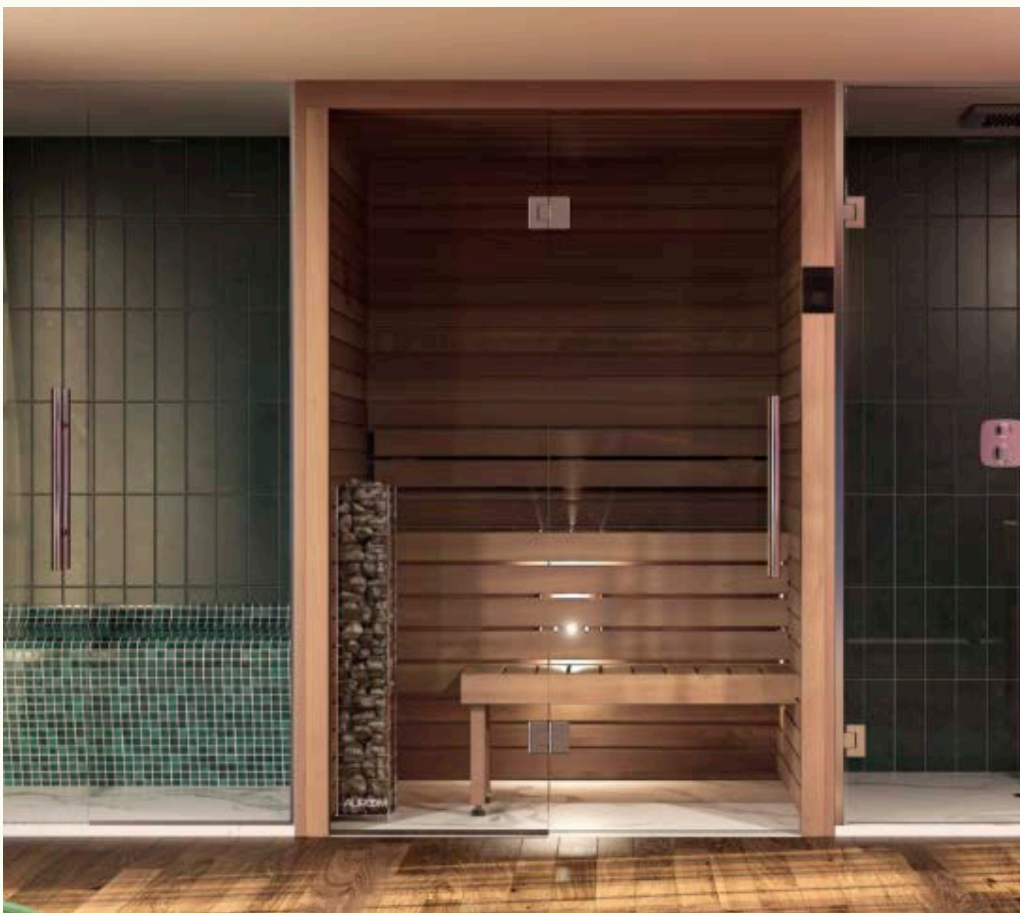

Cala

La tranquillità
in poco spazio

Piccola ma dal cuore grande, Cala offre i benefici e il piacere di una sauna in spazi di tutte le dimensioni. È realizzata in pioppo tremulo termicamente modificato, che offre un'eccezionale qualità di costruzione e un aspetto accattivante.

Questa piccola sauna è veloce da montare e può essere installata praticamente in qualsiasi spazio. Inoltre, grazie alla configurazione elettrica lineare, ai comandi semplici e ai bassi consumi energetici, è economica e facile da usare.

Caratteristiche principali

Design dell'interno

La qualità e il colore del pioppo tremulo termo-trattato si combinano in un design che comunica la piacevole sensazione di accoglienza. Dimensioni ridotte, facile da inserire nelle stanze da bagno più piccole. Porta di ottima qualità con maniglia in metallo o legno. Dettagli in legno pre-trattato con cera per sauna.

Installazione semplice

Sauna fai-da-te facile da installare, circa 4-6 ore con due persone.

Stufa

Selezionare la potenza della stufa di 3,5 o 4,5 kW

Illuminazione

Illuminazione con interruttore a sensore IR.