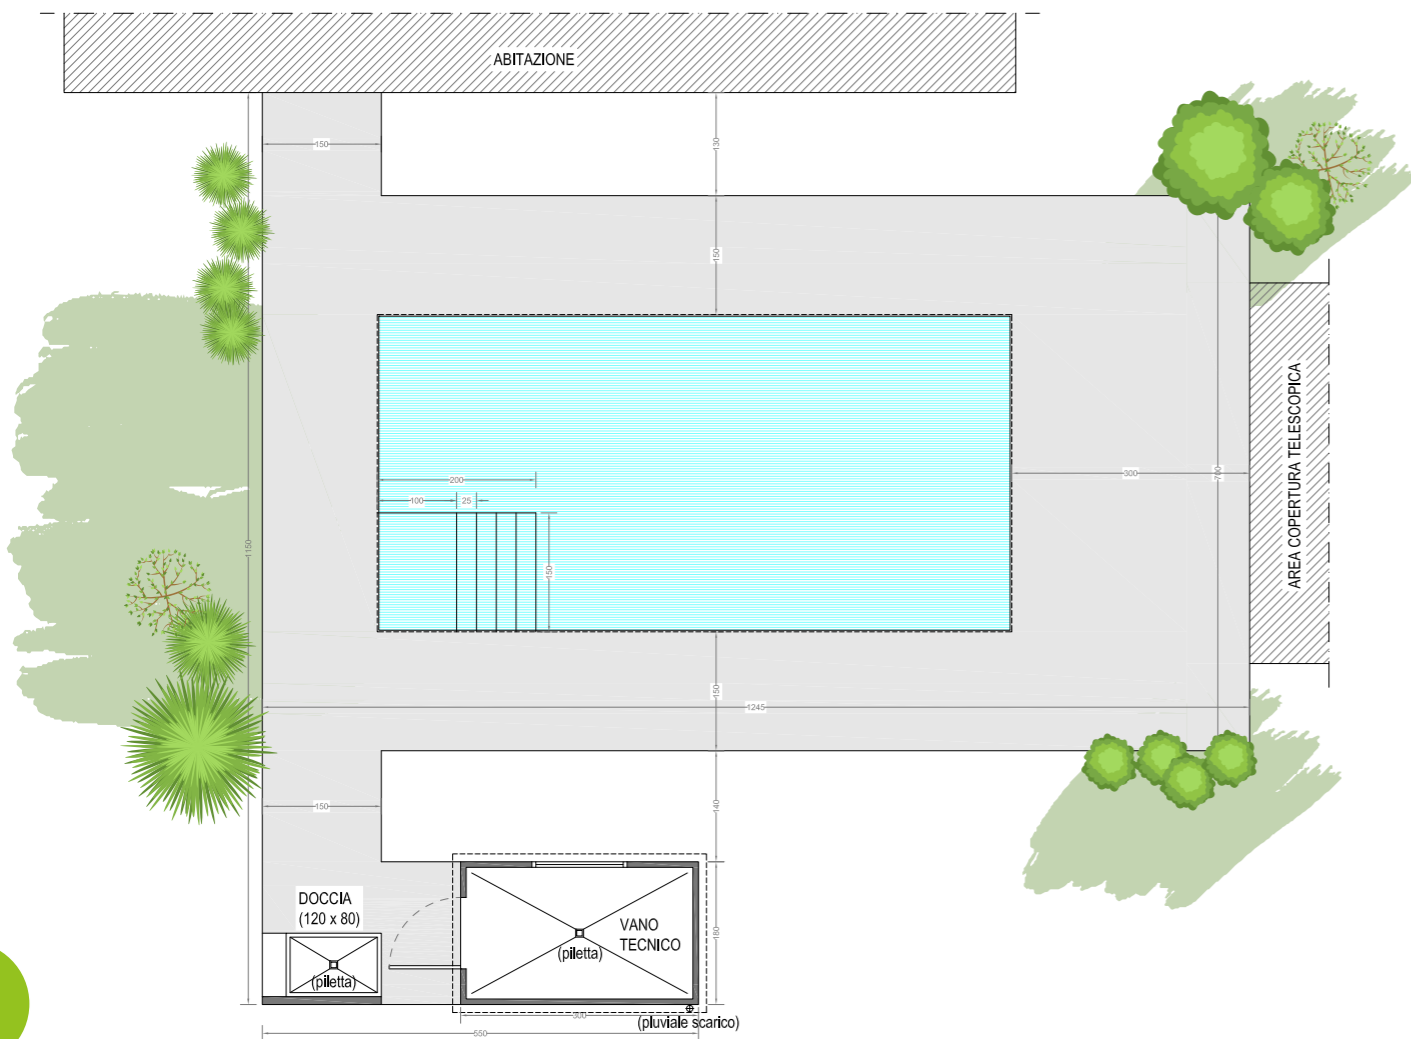

# PISCINE & WELLNESS

Progetto:  
Fam. Masiero

Un *progetto*  
di **piscina**  
**su misura**  
per il tuo spazio

 **MONDI**

[mondiverdi.it](http://mondiverdi.it)

MONDI

Un sogno  
è solo un sogno.  
Un **obiettivo**  
è un **sogno** con  
un progetto e una  
**scadenza.**

# Progetto generale

Studio e sviluppo tecnico del layout

## Pianta e sezioni

Progettazione custom.  
Dal design all'impiantistica tecnica per poi passare alla parte **garden**