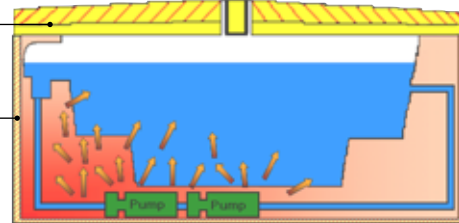

Therapy Wave Zone™

La Therapy Wave Zone™ è un massaggio che inizia dalla parte bassa della schiena e lentamente si fa strada fino alle spalle e al collo. La sensazione imita un mattarello imbottito che corre su e giù per la schiena, lenendo i tuoi muscoli mentre si fa strada dalla parte bassa della schiena al collo.

PASSION SPAS AMICI DEL PIANETA

La nostra tecnologia Hybrid Heating™ pluripremiata per l'eccezionale efficienza energetica.

Mentre si sta godendo dei benefici della propria Passion Spa si e' anche un buon gestore dei propri consumi e un rappresentante per l'ambiente. Come? Tutte le Passion Spas sono progettate per ridurre il consumo di energia attraverso una varietà di caratteristiche innovative. La tecnologia Hybrid Heating™ integra il calore prodotto dal riscaldatore elettrico. Le pompe di massaggio appositamente progettate agitano le molecole di acqua attraverso l'attrito il quale genera calore, facilitando quindi il consumo energetico dal riscaldatore. I nostri display programmabili consentono di impostare i tempi di accensione e spegnimento della vostra spa e la pompa di filtraggio a basso consumo utilizza solo una piccola quantità di elettricità per mantenere la vostra acqua perfettamente pulita. Un triplo strato d'isolamento, una copertura di sicurezza extra spessa sulla quale si puo' anche camminare ed un supporto base Everlast™ avvolgono la vostra Passion Spas con uno dei più efficaci design di contenimento di calore disponibili.

Tripla strato d'isolamento

Isolamento in poliuretano rigido per il guscio della spa

Coperta d'isolamento avvolto intorno a tutte le tubature

Pannelli esterni con strato d'isolamento

Sistema di blocco termico

Copertura extra spessa

Base Everlast™ ad alta densita'

Tripla isolamento

Eco Energy System

- Hybrid Heating™ tecnologia
- Pompa di filtraggio a basso consumo
- Display programmabili

PASSION SPAS ACQUA PERFETTA