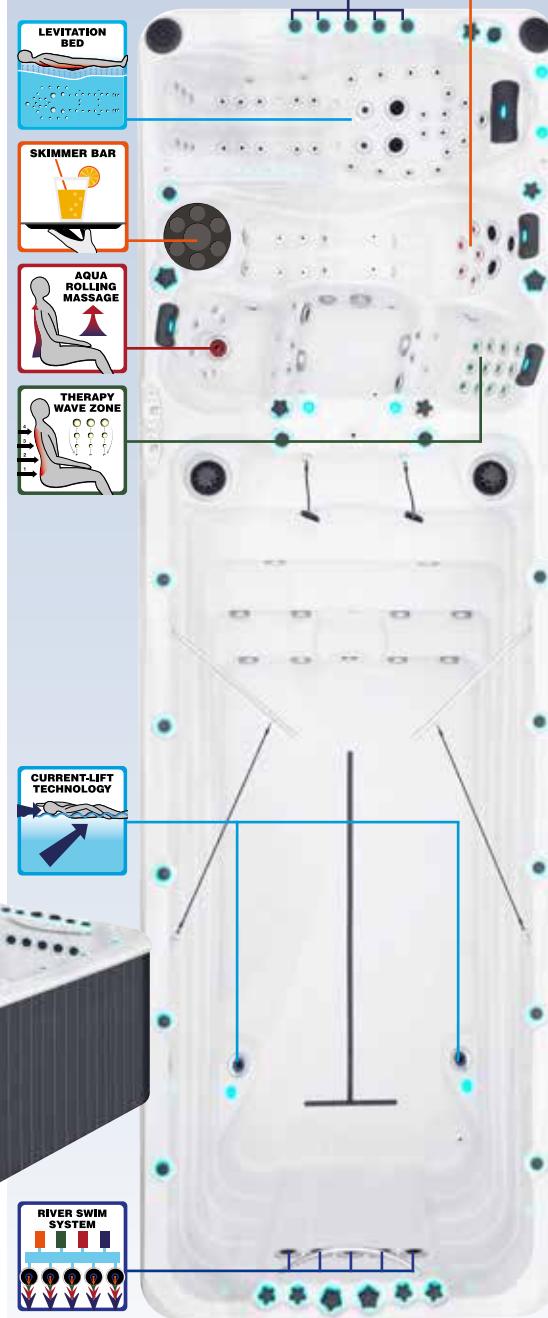

- Dimensioni Regola: 720 x 228 x 128 cm
- Dimensioni Profondo: 720 x 228 x 152 cm
- Numeri di posti a sedere: 2
- Numeri di Posti sdraiati: 2
- Getti di massaggio totale: 104
- Turboreti da bagno: 5
- Jet da pavimento: 2
- Skimmer Bar
- Aqua Rolling Massage™
- Therapy Wave Zone
- Intense Therapy Zone
- Waterfall Massage
- Levitation Bed
- Starbrite sistema di luci al LED interni
- Sistema audio Bluetooth
- Wi-Fi Ready
- Hybrid Heating™
- Bio-Lok

- Synergy Water Maintenance System
- Pompa di filtraggio a basso consumo
- Capacità' Regola: 14000 L
- Peso asciutto Regola: 1650 KG
- Capacità' Profondo: 16000 L
- Peso asciutto Profondo: 1800 KG
- Current-Lift Technology™
- River Swim System

*optional

Specifiche tecniche pag. 51