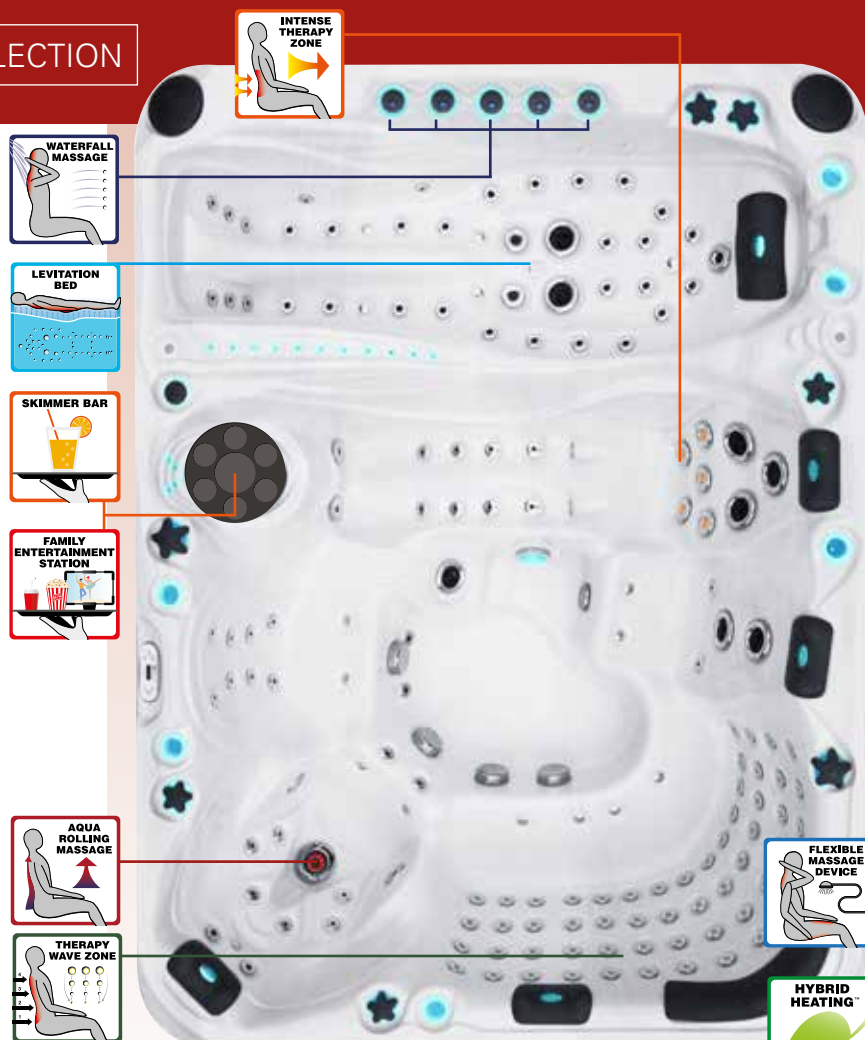

La spa Ecstatic™ è un'oasi che può contenere fino a sette persone incorporando tutte le funzioni della collezione Exclusive. La vasca offre Levitation Bed, Aqua Rolling Massage™, aromaterapia, Synergy Water Maintenance System e oltre 150 getti terapeutici. Ecstatic™ è un'oasi che può contenere fino a sette persone incorporando tutte le funzioni della collezione Exclusive. La vasca offre Levitation Bed, Aqua Rolling Massage™, aromaterapia, Synergy Water Maintenance System e oltre 150 getti terapeutici.

- Dimensioni: 305 x 228 x 91 cm
- Numeri di posti a sedere: 5
- Numeri di Posti sdraiati: 2
- Getti di massaggio totale: 150
- Skimmer Bar
- Aqua Rolling Massage™
- Therapy Wave Zone
- Intense Therapy Zone
- Waterfall Massage
- Levitation Bed
- Sistema di massaggio Soft air
- Starbrite sistema di luci al LED interni
- Sistema audio Bluetooth
- Wi-Fi Ready
- Hybrid Heating™
- Bio-Lok
- Synergy Water Maintenance System
- Pompa di filtraggio a basso consumo
- Capacità: 1650 L
- Peso asciutto: 500 KG