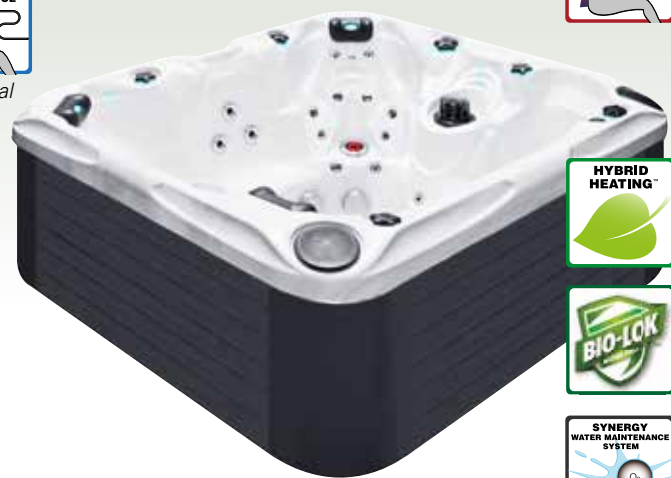

Specifiche tecniche pag. 48

*optional

La nostra Spa Pleasure incorpora funzionalità migliorate, supporto lombare extra e funzioni di massaggio evolute per rendere questa vasca una esperienza rigenerante personalizzata. L'Innovativo Aqua Rolling Massage™ è un ottimo esempio; a piena potenza, genera un intenso flusso di massaggio che si estende dalla parte inferiore della schiena fino alla base del collo. L'intensità di massaggio è regolabile e personalizzabile. Inoltre è dotata di serie di massaggio ad aria soffice, illuminazione a LED StarBrite, sistema di aromaterapia e sistema MP3 completo di altoparlanti integrati nella struttura della vasca.

- Dimensioni: 215 x 200 x 91 cm
- Numeri di posti a sedere: 4
- Numeri di Posti sdraiati: 1
- Getti di massaggio totale: 56
- Skimmer Bar
- Aqua Rolling Massage™
- Sistema di massaggio Soft air
- Starbrite sistema di luci al LED interni
- Sistema audio Bluetooth

- Wi-Fi Ready
- Hybrid Heating™
- Bio-Lok
- Synergy Water Maintenance System
- Pompa di filtraggio a basso onsumo
- Capacita': 1270 L
- Peso asciutto: 320 KG

*optional

Specifiche tecniche pag. 48

La spa Solace è una vasca concepita per contenere fino a 5 persone con postazioni extra-large. Questa vasca è stata pensata per il massimo relax e beneficio terapeutico. Costruita con 58 getti totali, Solace ha due panche comode, due chaise longue anatomiche ed un lettino. Una delle chaise longue presenta massaggio tramite Aqua Rolling Massage™, che spingendo acqua sulla schiena, creano un effetto massaggio energetico e vigoroso. creating a vigorous massage effect.