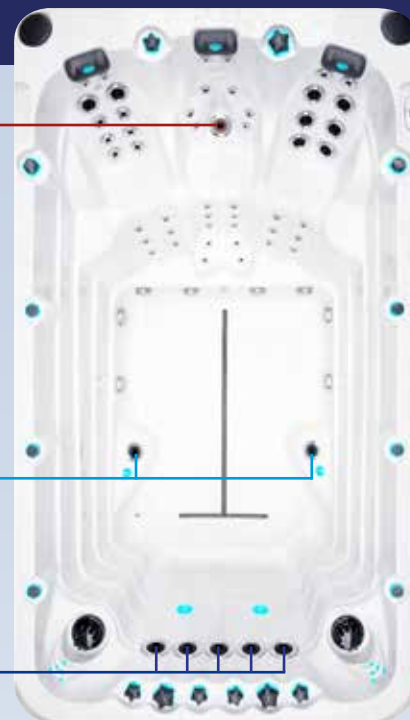

La nostra Activity è una vasca Swim Spa, compatta, utilizzabile sia per nuotare, con innovativo "River Swim System", che consente una nuotata vigorosa mantenendo la testa comodamente sopra il livello dell'acqua, che per rilassarsi grazie a 3 postazioni massaggianti. La forza e il flusso dell'acqua sono completamente regolabili e possono essere utilizzati in combinazione con la esclusiva tecnologia "Current-Lift Technology™", che consente inoltre di rimanere proni in acqua anche nuotando ad un ritmo più lento. I tre sedili massaggianti sono progettati per diverse lunghezze del corpo e incorporano tecniche di massaggio appositamente progettate tra cui "Aqua Rolling Massage™".

- Dimensioni Regola: 394 x 226 x 126 cm
- Dimensioni Profondo: 394 x 226 x 152 cm
- Numeri di posti a sedere: 3
- Getti di massaggio totale: 50
- Turboreti da bagno: 5
- Jet da pavimento: 2
- Aqua Rolling Massage™
- Starbrite sistema di luci al LED interni
- Sistema audio Bluetooth
- Wi-Fi Ready
- Hybrid Heating™
- Bio-Lok
- Synergy Water Maintenance System
- Pompa di filtraggio a basso consumo
- Capacita' Regola: 7500 L
- Peso asciutto Regola: 1200 KG
- Capacita' Profondo: 9000 L
- Peso asciutto Profondo: 1400 KG
- Current-Lift Technology™
- River Swim System

Specifiche tecniche pag. 51