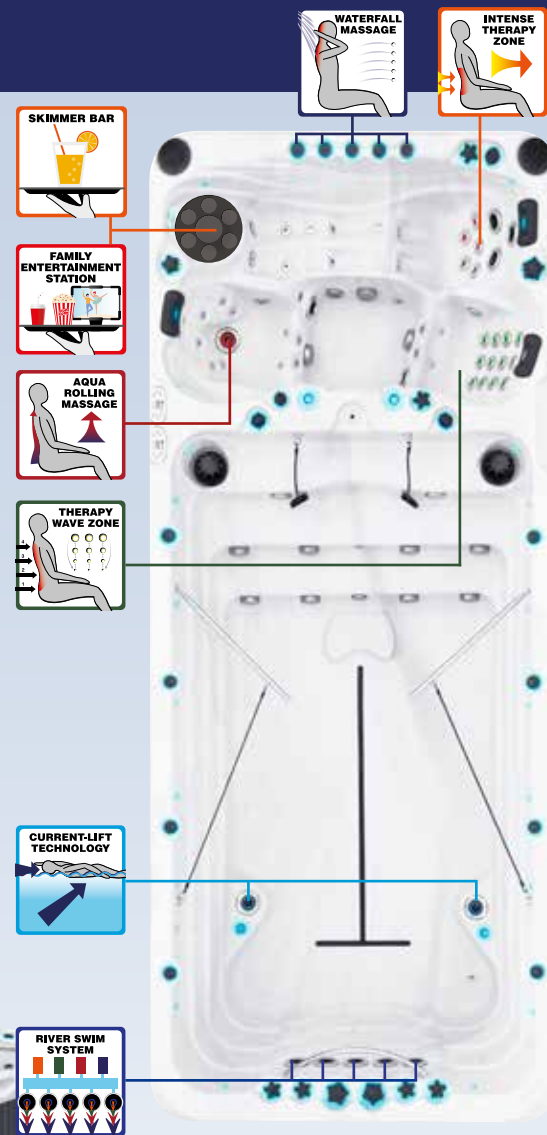

Spirit Swimspa™ combina la Current Lift Technology™ con Aqua Rolling Massage™, l'Intense Therapy Zone™, Therapy Wave Zone™ e Waterfall Massage™. La temperatura dell'acqua è divisa tra la zona idromassaggio e la zona nuoto diversificando l'allenamento dalla zona relax. Si differenzia dalla "Spirit Deep" dalla profondità della vasca.

- Dimensioni Regola: 540 x 228 x 128 cm
- Dimensioni Profondo: 540 x 228 x 152 cm
- Numeri di posti a sedere: 2
- Numeri di Posti sdraiati: 1
- Getti di massaggio totale: 60
- Turboreti da bagno: 5
- Jet da pavimento: 2
- Skimmer Bar
- Aqua Rolling Massage™
- Therapy Wave Zone
- Intense Therapy Zone
- Waterfall Massage
- Starbrite sistema di luci al LED interni
- Sistema audio Bluetooth
- Wi-Fi Ready
- Hybrid Heating™
- Bio-Lok

- Synergy Water Maintenance System
- Pompa di filtraggio a basso consumo
- Capacita' Regola: 12000 L
- Peso asciutto Regola: 1550 KG
- Capacita' Profondo: 14000 L
- Peso asciutto Profondo: 1700 KG
- Current-Lift Technology™
- River Swim System

Specifiche tecniche pag. 51

*optional