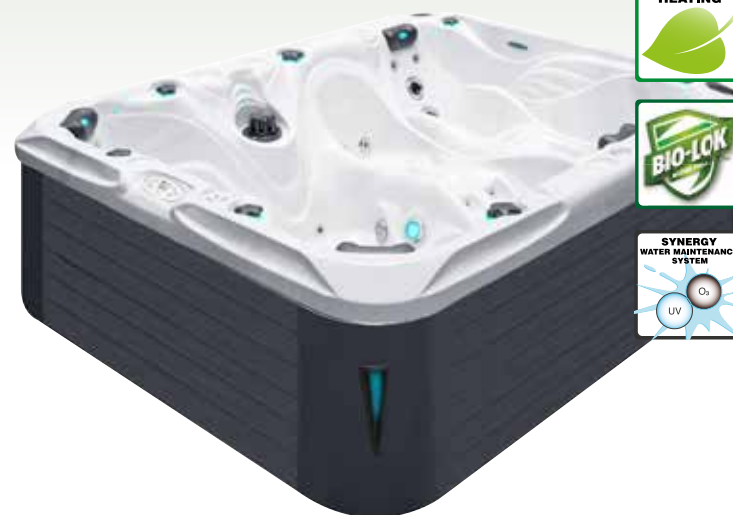

Specifiche tecniche pag. 49