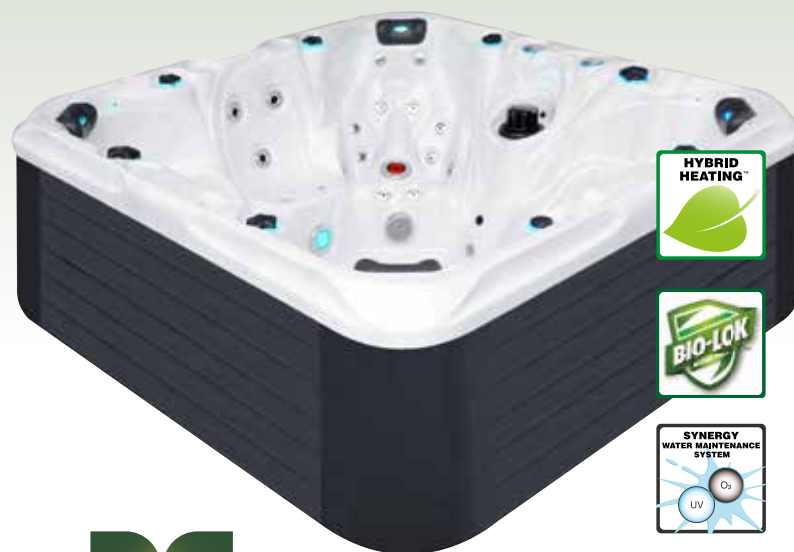

*optional

Specifiche tecniche pag. 49

Postazioni anatomiche accoglienti sono la caratteristica distintiva della Passion Spas "Joy". Ogni sedile è dotato di una diversa configurazione di getto di massaggio per offrire un massaggio personale e rigenerante. La SPAS include il sistema Aqua Rolling Massage™ e il sistema di controllo completamente personalizzabile.

- Dimensioni: 225 x 225 x 91 cm
- Numeri di posti a sedere: 7
- Getti di massaggio totale: 70
- Skimmer Bar
- Aqua Rolling Massage™
- Sistema di massaggio Soft air
- Starbrite sistema di luci al LED interni
- Sistema audio Bluetooth
- Wi-Fi Ready
- Hybrid Heating™
- Bio-Lok
- Synergy Water Maintenance System
- Pompa di filtraggio a basso consumo
- Capacità: 1550 L
- Peso asciutto: 420 KG