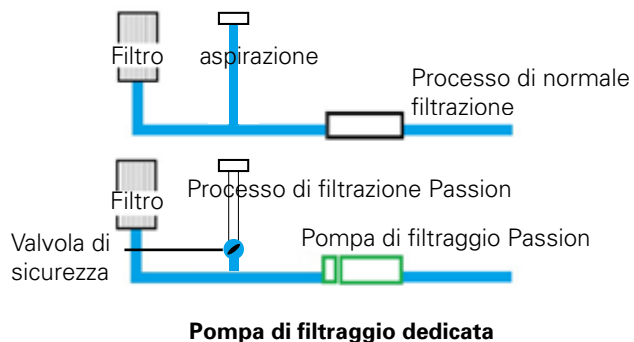

Tripla strato d'isolamento

Isolamento in poliuretano rigido per il guscio della spa

Coperta d'isolamento avvolto intorno a tutte le tubature

Pannelli esterni con strato d'isolamento

Sistema di blocco termico

Copertura extra spessa

Base Everlast™ ad alta densita'

Tripla isolamento

Eco Energy System

- Hybrid Heating™ tecnologia
- Pompa di filtraggio a basso consumo
- Display programmabili

PASSION SPAS ACQUA PERFETTA

Acqua incredibilmente cristallina grazie al sistema di purificazione Synergy.

Passion Spas sono dotate di un sistema di purificazione di acqua multi-sfaccettato che aiuta a mantenere l'acqua cristallina e riduce la necessità di ulteriore igiene e manutenzione. L'unico scopo della nostra pompa di filtraggio è attingere l'acqua attraverso il filtro, assicurandosi che l'acqua della spa sia costantemente filtrata indipendentemente dal fatto che i massaggi della spa siano attivi. L'acqua è sterilizzata mediante il nostro sistema altamente efficace di Ozono System e nelle nostre Signature ed Exclusive Collections vengono ulteriormente purificati con il nostro sistema di servizi igienico-sanitari ai raggi ultravioletti. La combinazione di un Sistema di filtraggio del 100%, servizi igienico-sanitari all'ozono e purificazione ai raggi ultravioletti crea il nostro Synergy Water Maintenance System, il massimo per un'acqua pulita e cristallina.