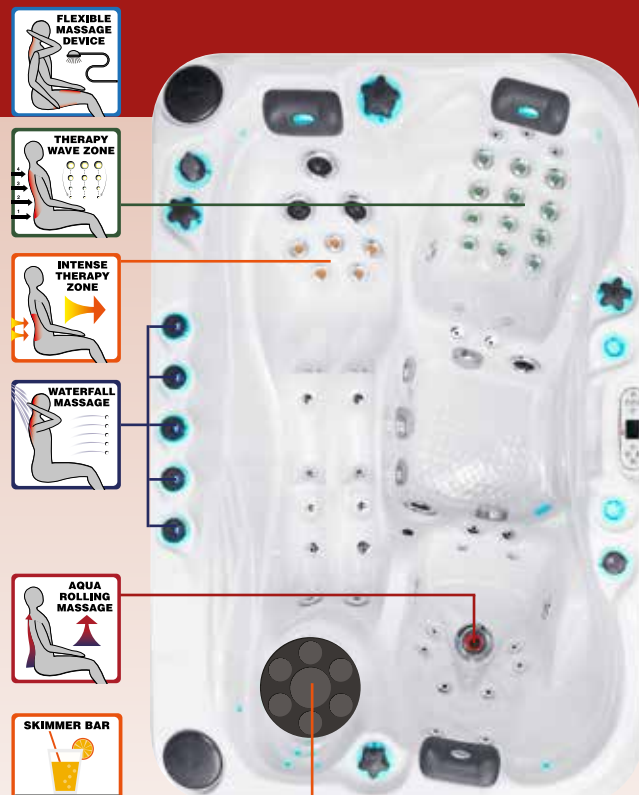

SERENE 6

- Dimensioni: 243 x 224 x 93 cm
- Numeri di posti a sedere: 4
- Numeri di Posti sdraiati: 2
- Getti di massaggio totale: 48
- Starbrite sistema di luci al LED interni
- Wi-Fi Ready
- Hybrid Heating™
- Bio-Lok
- Synergy Water Maintenance System
- Pompa di filtraggio a basso consumo
- Capacita': 1570 L
- Peso asciutto: 380 KG

Specifiche tecniche pag. 49

*optional

Postazioni anatomiche accoglienti contrapposte consentono agli utenti una migliore fruibilità degli spazi antistanti le postazioni. La Spa "Sensation" è dotata di una serie di massaggi, tra cui il nostro esclusivo Aqua Rolling Massage™ che coccola e massaggia il corpo proprio come una vera massaggiatrice. Completano la dotazione: fontane d'acqua, impianto audio e il nostro esclusivo sistema di manutenzione dell'acqua Synergy.

- Dimensioni: 230 x 155 x 91 cm
- Numeri di posti a sedere: 2
- Numeri di Posti sdraiati: 1
- Getti di massaggio totale: 60
- Skimmer Bar
- Aqua Rolling Massage™
- Therapy Wave Zone
- Intense Therapy Zone
- Waterfall Massage
- Sistema di massaggio Soft air
- Starbrite sistema di luci al LED interni
- Sistema audio Bluetooth
- Wi-Fi Ready
- Hybrid Heating™
- Bio-Lok
- Synergy Water Maintenance System
- Pompa di filtraggio a basso consumo
- Capacità: 875 L
- Peso asciutto: 275 KG

Full specification
page 50

passion
spas | exclusive collection

All'interno della collezione Exclusive troviamo la Spa Felicity", che offre postazioni "wave" che consente un piacevole massaggio side-by-side per godere assieme la sensazione dell'onda. Inoltre comprende Aqua Rolling Massage™, Sistema Audio integrato, Therapy Wave Zone™, Waterfall Massage™ ed Intense Therapy Zone™ sono tutti in questo fantastico centro benessere. Tramite il sistema di "Hybrid Heating" si ha il mantenimento costante della temperatura dell'acqua con ingente risparmio energetico.