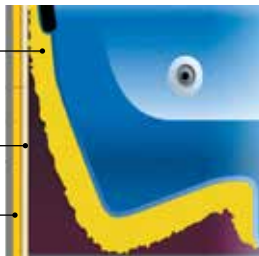

Tripla strato d'isolamento

Isolamento in poliuretano rigido per il guscio della spa

Coperta d'isolamento avvolto intorno a tutte le tubature

Pannelli esterni con strato d'isolamento