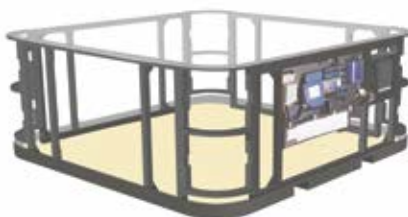

Struttura di support sintetico a lunga