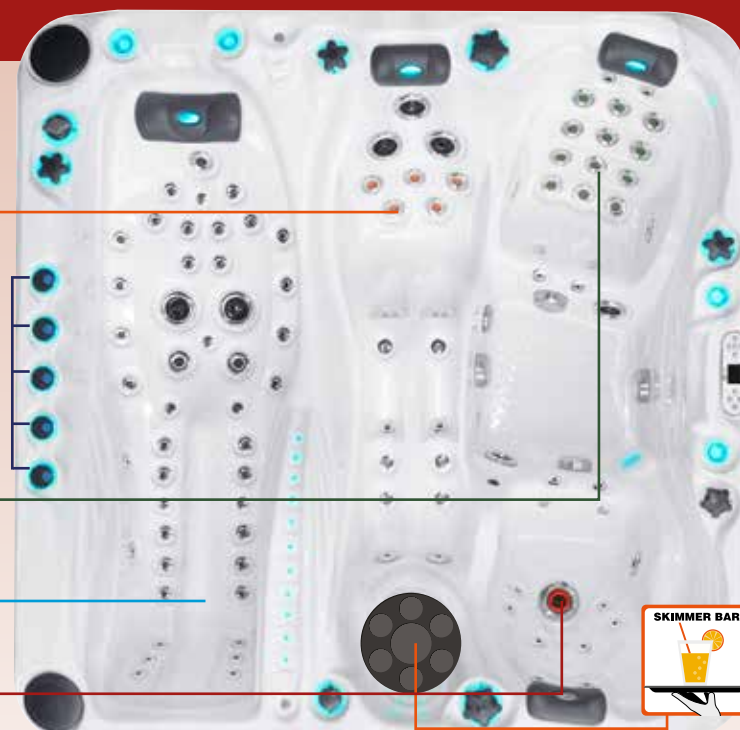

Euphoria™ combina il massaggio termale più innovativo mai sviluppato potendo accogliere fino a 4 persone offrendo vari tipi di massaggio. Levitation Bed™, Aqua Rolling Massage™, Therapy Wave Zone™, l'Intense Therapy Zone™ e il Waterfall Massage™. Gli oltre 100 getti consentono di raggiungere qualsiasi parte del tuo corpo con un massaggio tonificante e potendo controllarne la pressione. Il levitation bed é un massaggio a tutto corpo che consente un'esperienza di relax totale e rivoluzionaria.

- Dimensioni: 230 x 230 x 91 cm
- Numeri di posti a sedere: 2
- Numeri di Posti sdraiati: 2
- Getti di massaggio totale: 104
- Skimmer Bar
- Aqua Rolling Massage™
- Therapy Wave Zone
- Intense Therapy Zone
- Waterfall Massage
- Levitation Bed
- Sistema di massaggio Soft air
- Starbrite sistema di luci al LED interni
- Sistema audio Bluetooth
- Wi-Fi Ready
- Hybrid Heating™
- Bio-Lok
- Synergy Water Maintenance System
- Pompa di filtraggio a basso consumo
- Capacita': 1550 L
- Peso asciutto: 405 KG

Specifiche tecniche pag. 50