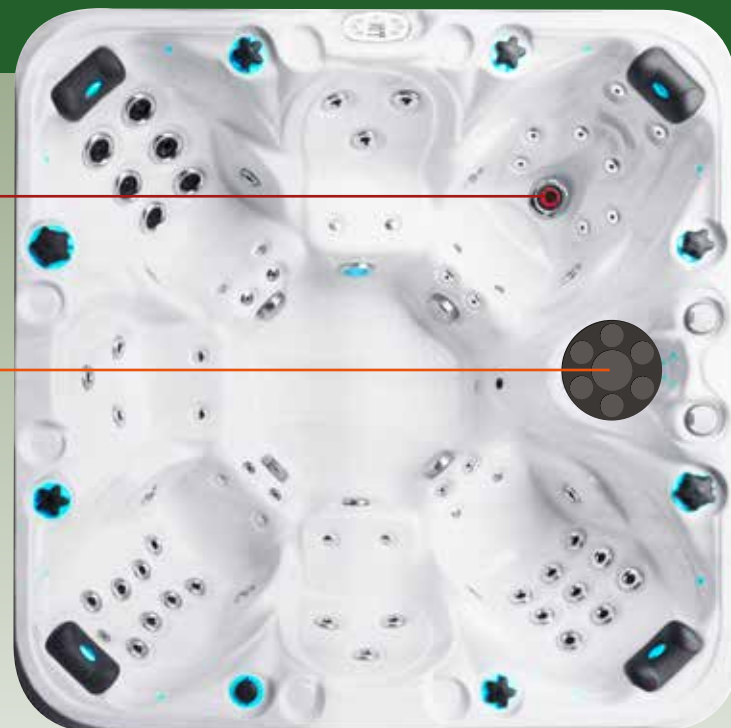

- Wi-Fi Ready
- Hybrid Heating™
- Bio-Lok
- Synergy Water Maintenance System
- Pompa di filtraggio a basso consumo
- Capacita': 1420 L
- Peso asciutto: 380 KG

*optional

Specifiche tecniche pag. 48

*optional

Specifiche tecniche pag. 49

Postazioni anatomiche accoglienti sono la caratteristica distintiva della Passion Spas "Joy". Ogni sedile è dotato di una diversa configurazione di getto di massaggio per offrire un massaggio personale e rigenerante. La SPAS include il sistema Aqua Rolling Massage™ e il sistema di controllo completamente personalizzabile.