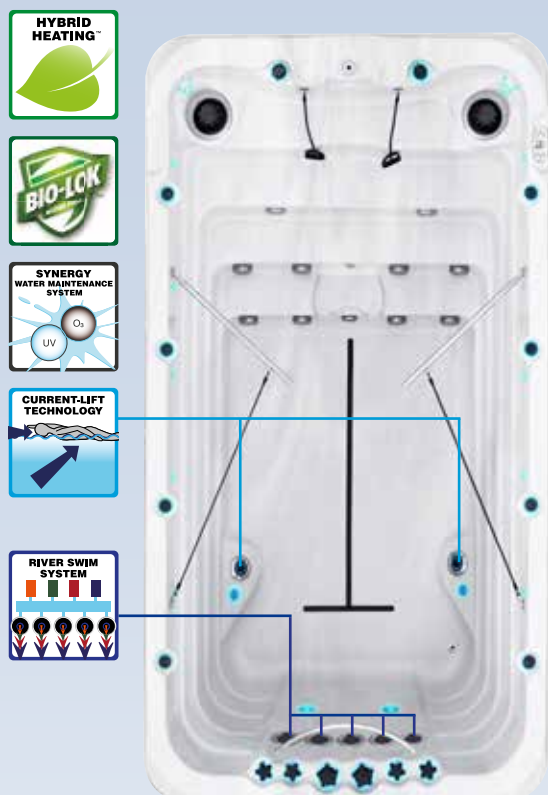

Specifiche tecniche pag. 51

- Dimensioni Regola: 400 x 228 x 126 cm
- Dimensioni Profondo: 400 x 228 x 152 cm
- Turboreti da bagno: 5
- Jet da pavimento: 2
- Starbrite sistema di luci al LED interni
- Wi-Fi Ready
- Hybrid Heating™
- Bio-Lok
- Synergy Water Maintenance System
- Pompa di filtraggio a basso consumo
- Capacita' Regola: 7500 L
- Peso asciutto Regola: 1200 KG
- Capacita' Profondo: 9000 L
- Peso asciutto Profondo: 1400 KG
- Current-Lift Technology™
- River Swim System

Le swimspas della Collezione Fitness sono state appositamente sviluppate dal team di progettazione di Passion Spas per offrire le opzioni Aquagym. Queste offrono una varietà di attività divertenti e salutari per il tuo allenamento, il tutto comodamente da casa tua.

Sistema di tethering Swim-Assist

Oltre a nuotare contro l'esclusivo River Swim System con l'uso della tecnologia Current-Lift Technology™ (pagina 37), puoi utilizzare il sistema di allenamento Swim-Assist Tether per aggiungere dimensione alla tua gamma di opzioni di nuoto. Il sistema di allenamento Swim-Assist Tether ti manterrà al centro della vasca, permettendoti di nuotare o camminare a qualsiasi velocità con un attrito minimo sulle articolazioni. Ciò consentirà di aumentare la velocità con cui si bruciano calorie e rafforzare i muscoli. Il sistema di nuoto Tether è incluso di serie in tutti le swimspas della Collezione Fitness.

Corde elastiche di resistenza

Le corde elastiche vengono utilizzate per bicipiti, estensioni del tricipite, pettorali, muscoli del torace, delle spalle e della schiena. Questi esercizi per la parte superiore del corpo sono progettati specificamente per rafforzare la stabilità e la flessibilità della