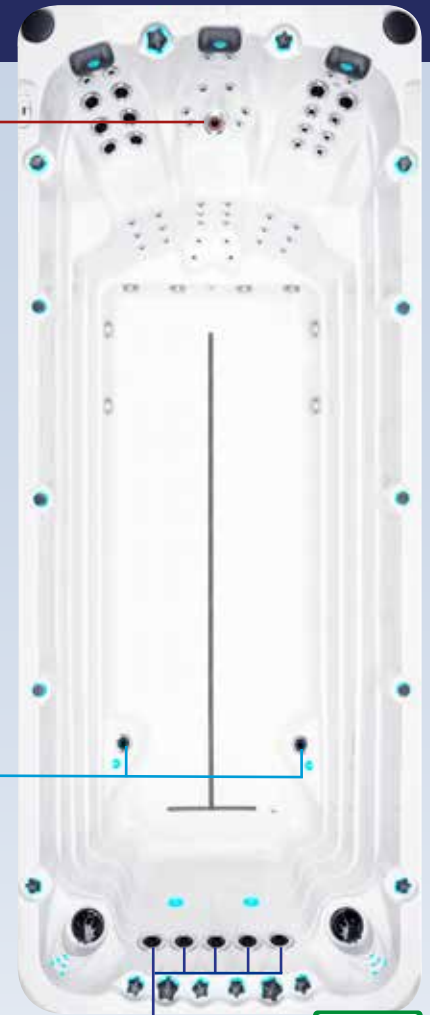

La nuova Activity 2 Swim Spa è una versione più lunga dell'Activity 1, basata sulla popolarità di questo modello Swim Spa e sulle reazioni entusiaste di tutti i nuotatori che hanno provato il River Swim System™ ed i sedili incorporati per massaggi. Il River Swim System fornisce una corrente d'acqua su tutta la larghezza della spa, in modo tale che il nuotatore possa lavorare intensamente ma allo stesso tempo che la superficie dell'acqua possa rimanere calma, consentendo di mantenere facilmente la testa asciutta sopra l'acqua. Per tutti i nuotatori il sogno di poter nuotare efficacemente nel proprio giardino diventa realtà con la Spa Activity 2.

- Dimensioni Regola: 549 x 226 x 126 cm
- Dimensioni Profondo: 549 x 226 x 152 cm
- Numeri di posti a sedere: 3
- Getti di massaggio totale: 50
- Turboreti da bagno: 5
- Jet da pavimento: 2
- Aqua Rolling Massage™
- Starbrite sistema di luci al LED interni
- Sistema audio Bluetooth
- Wi-Fi Ready
- Hybrid Heating™
- Bio-Lok
- Synergy Water Maintenance System
- Pompa di filtraggio a basso consumo
- Capacità Regola: 12500 L
- Peso asciutto Regola: 1400 KG
- Capacità Profondo: 15000 L
- Peso asciutto Profondo: 1600 KG
- Current-Lift Technology™
- River Swim System

*optional

Specifiche tecniche pag. 51

**NUOVO
MODELLO
2020**

passion
spas | sport collection