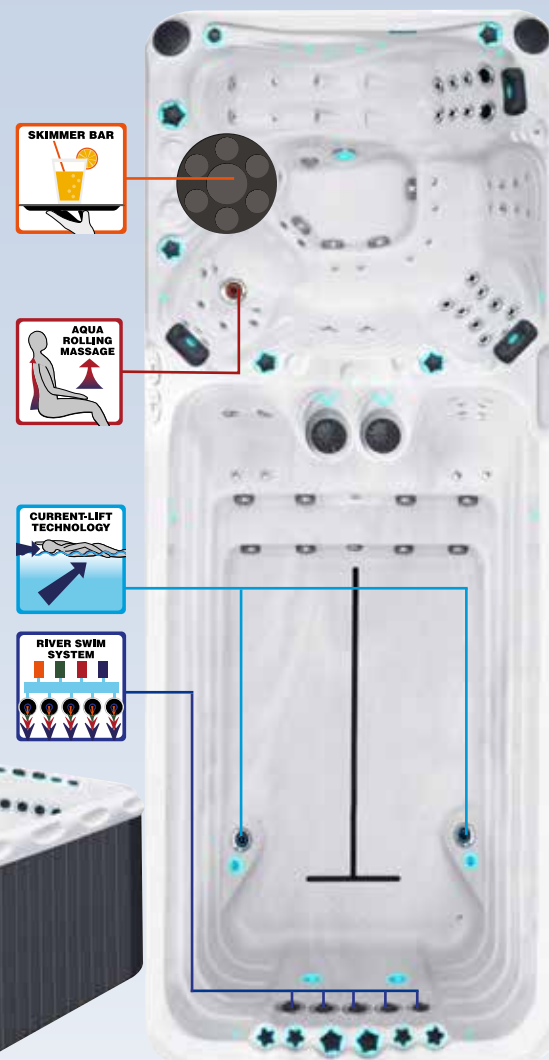

La swim spa Dynamic” unisce il confort di “Pleasure” con la tecnologia River Swim System e Current-lift Technology™. River Swim System ti permette di nuotare tranquillamente grazie al posizionamento di 5 grandi getti di acqua che creano così un flusso costante di acqua sopra l’intera larghezza della zona predisposta per il nuoto. E’ possibile controllare l’intensità del flusso d’acqua. Nel caso tu voglia diminuire l’intensità del River Swim System, la Current-Lift Technology™ viene attivata automaticamente, consentendo al nuotatore di rimanere in posizione prona senza disperdere energia ed aiutandolo nel defaticamento. Si differenzia da “Dynamic Deep” per la profondità della vasca.

- Dimensioni Regola: 590 x 227 x 126 cm
- Dimensioni Profondo: 590 x 227 x 155 cm
- Numeri di posti a sedere: 7
- Numeri di Posti sdraiati: 1
- Getti di massaggio totale: 56
- Turboreti da bagno: 5
- Jet da pavimento: 2
- Skimmer Bar
- Aqua Rolling Massage™
- Starbrite sistema di luci al LED interni
- Sistema audio Bluetooth
- Wi-Fi Ready
- Hybrid Heating™
- Bio-Lok
- Synergy Water Maintenance System
- Pompa di filtraggio a basso consumo
- Capacita’ Regola: 10500 L
- Peso asciutto Regola: 1300 KG
- Capacita’ Profondo: 12500 L
- Peso asciutto Profondo: 1500 KG
- Current-Lift Technology™
- River Swim System

Specifiche tecniche pag. 51