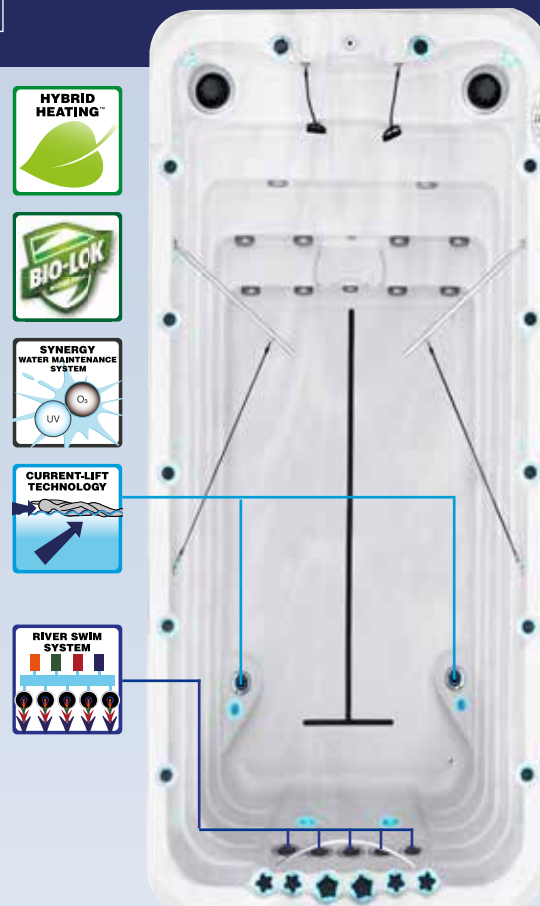

zona lombare. Le corde possono variare di dimensioni per soddisfare dai principianti ai professionisti. I cavi elastici di resistenza sono anche inclusi di serie nelle swimspa della Collezione Fitness.

Rowing Exercise

Tutte le swimspa della Collezione Fitness hanno un sedile Aquagym nel loro design. Usa questa seduta quando eseguirai l'allenamento con il vogatore. Una combinazione di remi in acciaio inossidabile e di corde elastiche può essere attaccata agli ancoraggi girevoli consentendo di eseguire il movimento completo di canottaggio. Questo è un eccellente allenamento per la parte superiore del corpo e per l'addome. L'Rowing Exercise è inclusa di serie in tutte le Swimspa della Collezione Fitness.

Specifiche tecniche pag. 51

- Dimensioni Regola: 500 x 228 x 126 cm
- Dimensioni Profondo: 500 x 228 x 152 cm
- Turboreti da bagno: 5
- Jet da pavimento: 2
- Starbrite sistema di luci al LED interni
- Wi-Fi Ready
- Hybrid Heating™
- Bio-Lok
- Synergy Water Maintenance System
- Pompa di filtraggio a basso consumo
- Capacita' Regola: 10000 L
- Peso asciutto Regola: 1400 KG
- Capacita' Profondo: 12000 L
- Peso asciutto Profondo: 1600 KG
- Current-Lift Technology™
- River Swim System