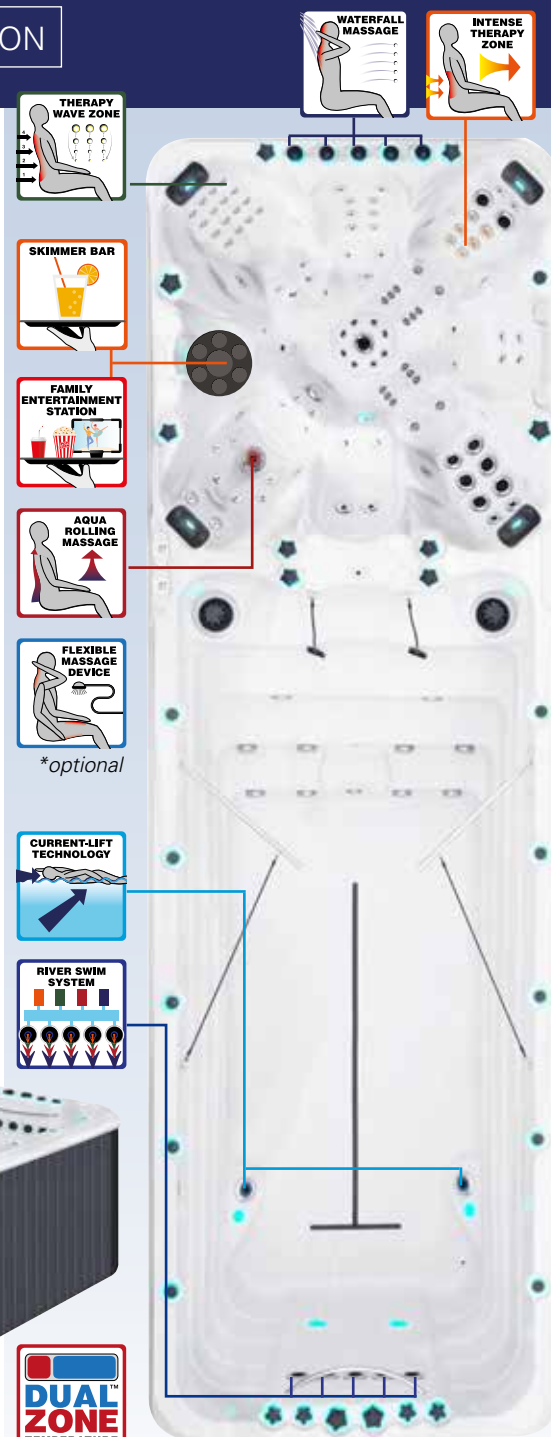

La Passion Swimspa Vitality™ è dotata del sistema River Swim System™ e della Current-Lift Technology™. Inoltre è dotata di Aqua Rolling Massage™, Therapy Wave Zone, Intense Therapy Zone. “Swimspa Vitality” è dotata anche di un Swim Assist Tether e di un sedile per il fitness appositamente progettato per utilizzare l’attrezzatura da voga e le maniglie per il fitness. La temperatura dell’acqua è divisa tra la zona idromassaggio e la zona nuoto diversificando l’allenamento dalla zona relax. Si differenzia dalla “Vitality Deep” dalla profondità della vasca.

- Dimensioni Regola: 708 x 225 x 126 cm
- Dimensioni Profondo: 708 x 225 x 155 cm
- Numeri di posti a sedere: 8
- Getti di massaggio totale: 70
- Turboreti da bagno: 5
- Jet da pavimento: 2
- Skimmer Bar
- Aqua Rolling Massage™
- Therapy Wave Zone
- Intense Therapy Zone
- Waterfall Massage
- Starbrite sistema di luci al LED interni
- Sistema audio Bluetooth
- Wi-Fi Ready
- Hybrid Heating™
- Bio-Lok
- Synergy Water Maintenance System
- Pompa di filtraggio a basso consumo

- Capacita' Regola: 13000 L
- Peso asciutto Regola: 1600 KG
- Capacita' Profondo: 15000 L
- Peso asciutto Profondo: 1750 KG
- Current-Lift Technology™
- River Swim System

Specifiche tecniche pag. 51