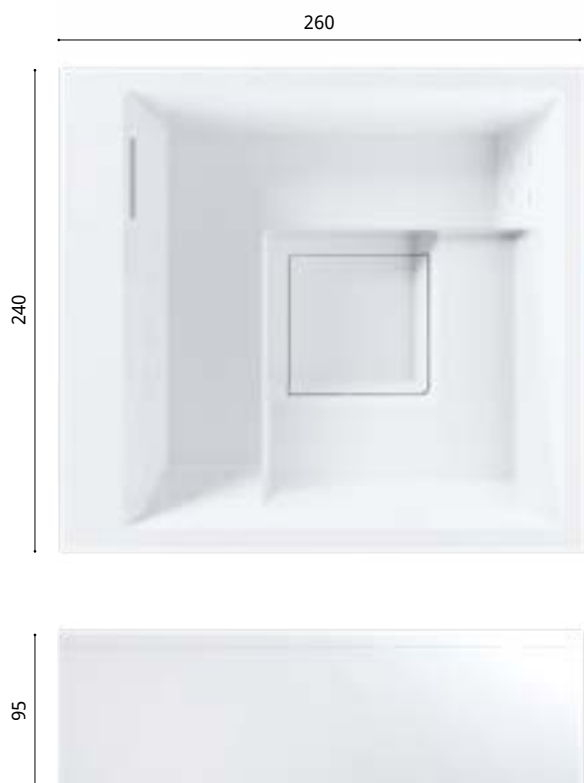

TIME

260 X 240 cm

Listino / List price

Mini piscina spa con idromassaggio | Spa mini pool hydro

Modello <i>Model</i>	Dimensioni (cm) <i>Dimensions</i>	Volume max acqua (l) <i>Max amount of water</i>	Prezzo <i>Price</i>
TIME	260 X 240 h. 95	1850	€ 16.500