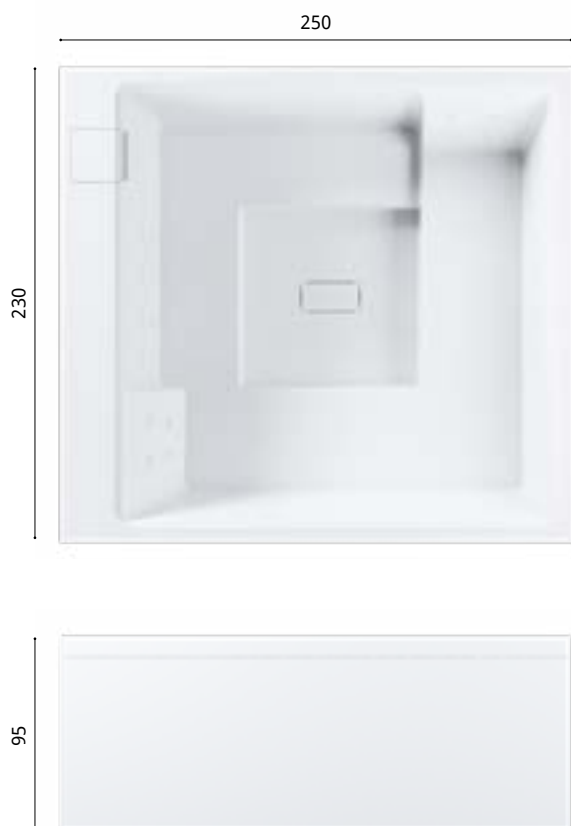

STAGE

250 X 230 cm

Listino / List price

Mini piscina spa con idromassaggio | Spa mini pool hydro

Modello <i>Model</i>	Dimensioni (cm) <i>Dimensions</i>	Volume max acqua (l) <i>Max amount of water</i>	Prezzo <i>Price</i>
STAGE	250 X 230 h. 95	1900	€ 15.500