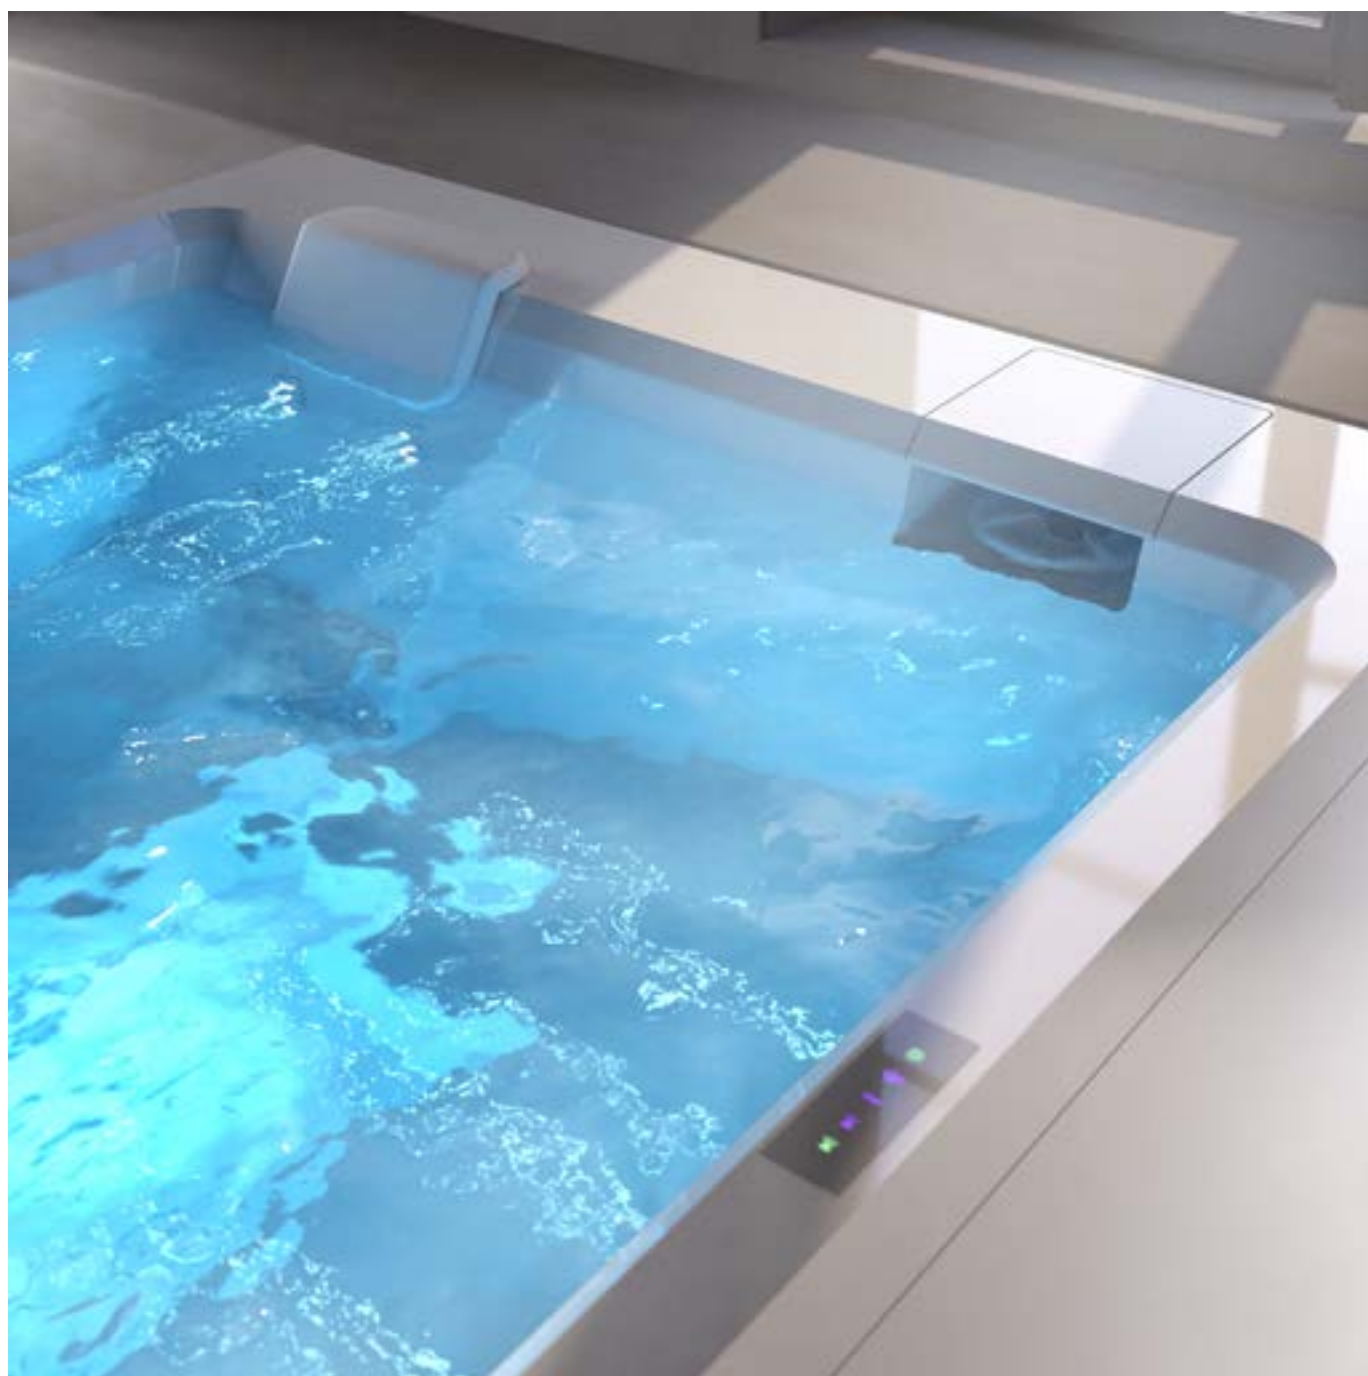

CROMOTERAPIA
CHROMOTHERAPY

BENESSERE TOTALE
TOTAL WELLNESS

SKIMMER PER RICIRCOLO E FILTRAZIONE DELL'ACQUA
SKIMMER FOR WATER RECIRCULATION AND FILTRATION

ESPERIENZE DA CONDIVIDERE
EXPERIENCES TO SHARE

SISTEMA DI TROPPOPIENO INTEGRATO
INTEGRATED OVERFLOW SYSTEM

CUSCINERIA ERGONOMICA IN POLIURETANO
ERGONOMIC POLYURETHANE CUSHIONS

EROGATORI DI DERIVAZIONE TALENT SYSTEM 2.0™

Questo modello è equipaggiato con erogatori whirlpool che utilizzano la tecnologia **Talent System 2.0™** per le funzioni di idromassaggio e cromoterapia: design minimalista ed elegante, forme morbide ed integrate al guscio interno per livelli di comfort ed ergonomia ai vertici del settore.

TALENT SYSTEM 2.0™ NOZZLES

*This model is equipped with whirlpool nozzles that use **Talent System 2.0™** technology for the hydromassage and chromotherapy functions: minimalist and elegant design, soft shapes integrated into the inner shell for top of the sector comfort and ergonomics.*