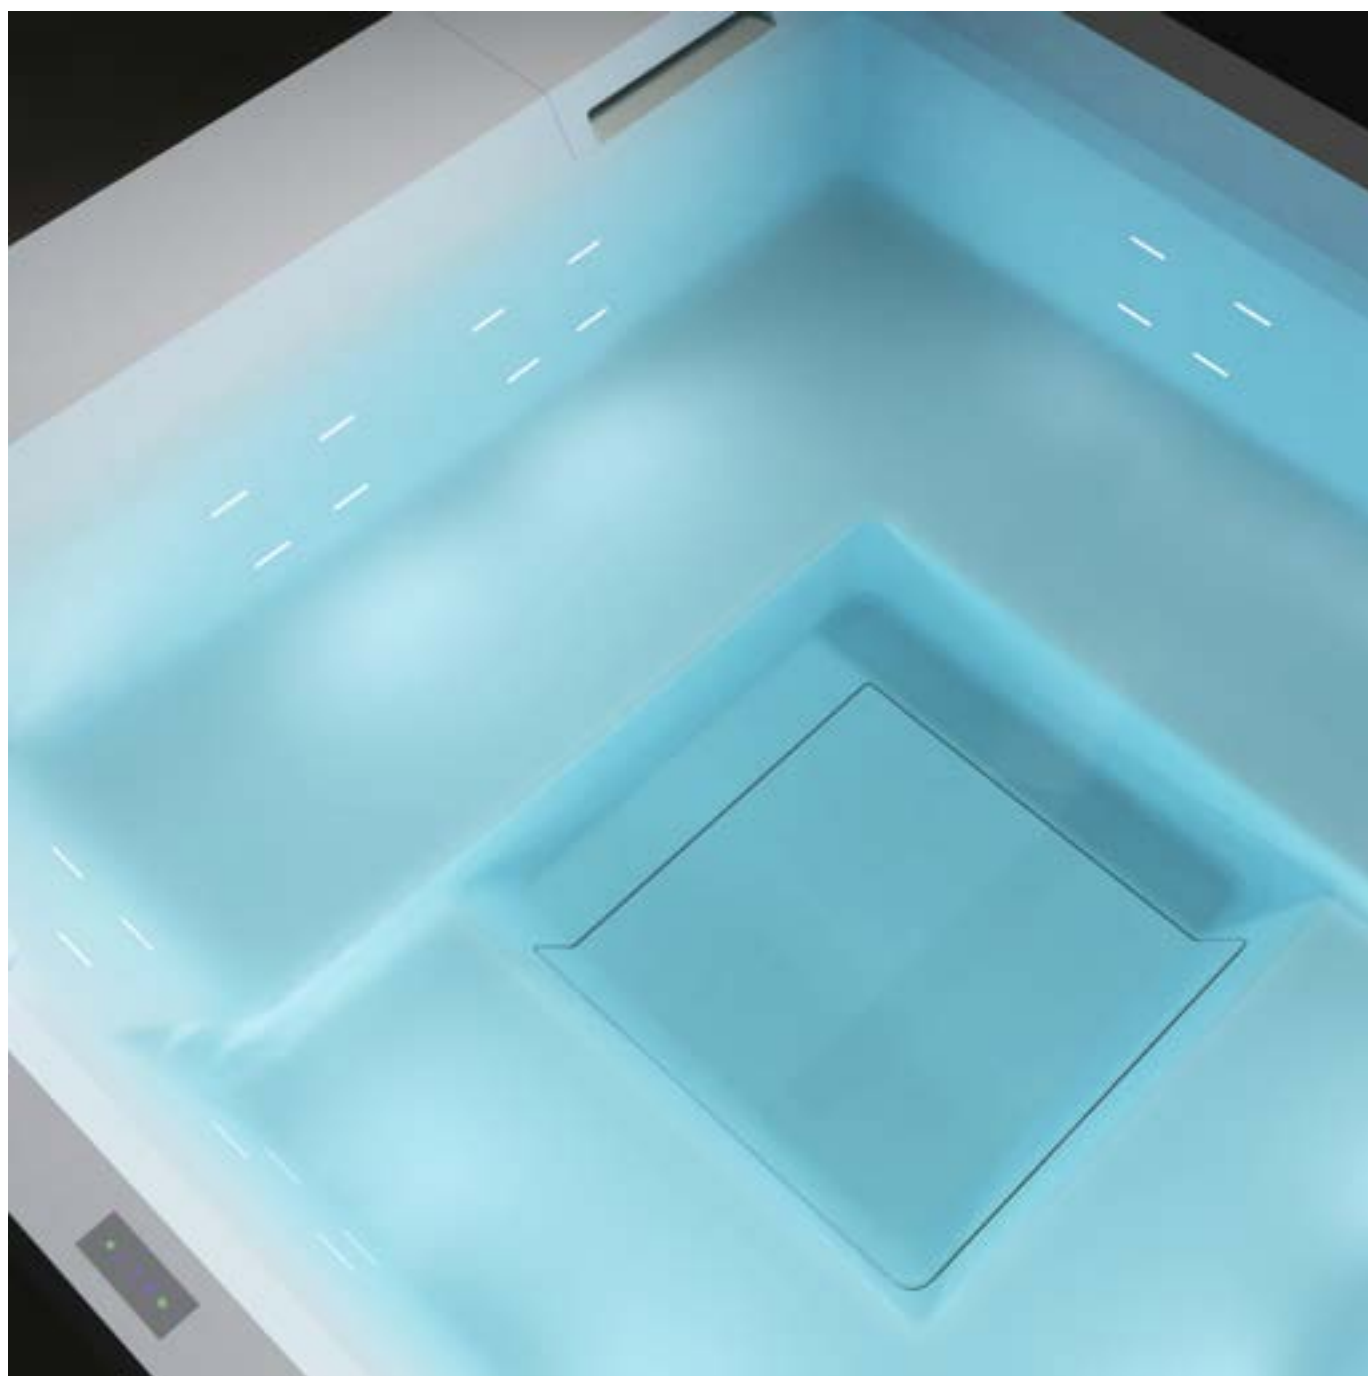

CROMOTERAPIA
CHROMOTHERAPY

BENESSERE TOTALE
TOTAL WELLNESS

SKIMMER PER RICIRCOLO E FILTRAZIONE DELL'ACQUA
SKIMMER FOR WATER RECIRCULATION AND FILTRATION

ESPERIENZE DA CONDIVIDERE
EXPERIENCES TO SHARE

SISTEMA DI TROPPOPIENO INTEGRATO
INTEGRATED OVERFLOW SYSTEM

CUSCINERIA ERGONOMICA IN POLIURETANO
ERGONOMIC POLYURETHANE CUSHIONS

TALENT SYSTEM 2.0™

Questo modello è equipaggiato con tecnologia **Talent System 2.0™**, lo speciale sistema di idromassaggio whirlpool di **Relax Design®** che permette di celare le bocchette di erogazione idromassaggio e la cromoterapia led RGB, integrando le funzioni al guscio interno come mai prima d'ora e lasciando il profilo interno libero per un design più uniforme ed elegante. Un design minimalista, esclusivo, in grado di catturare lo sguardo ed ammaliare i sensi.

TALENT SYSTEM 2.0™

*This model is equipped with **Talent System 2.0™** technology, the special whirlpool system by Relax Design® that allows you to conceal the jet nozzles and RGB LED chromotherapy, integrating these functions inside the inner shell and leaving the internal profile free for a more uniform and elegant design. A minimalist, exclusive design, capable of capturing the eye and enchanting the senses.*