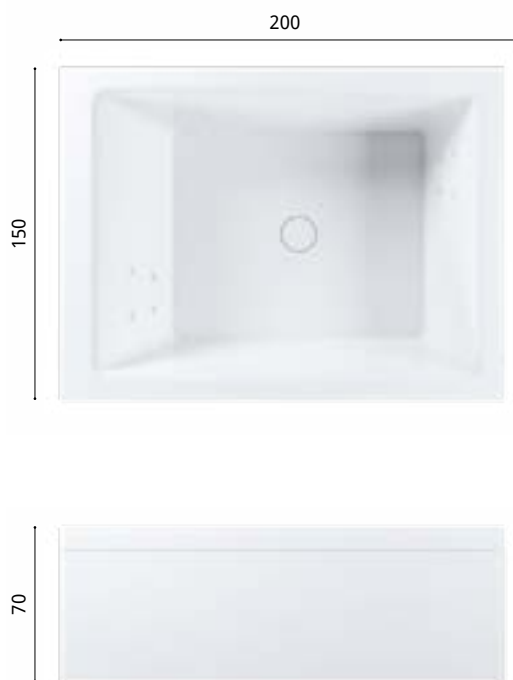

JAM

200 X 150 cm

Listino / List price

Mini piscina spa con idromassaggio | Spa mini pool hydro

Modello <i>Model</i>	Dimensioni (cm) <i>Dimensions</i>	Volume max acqua (l) <i>Max amount of water</i>	Prezzo <i>Price</i>
JAM	200 X 150 h. 70	725	€ 6.000