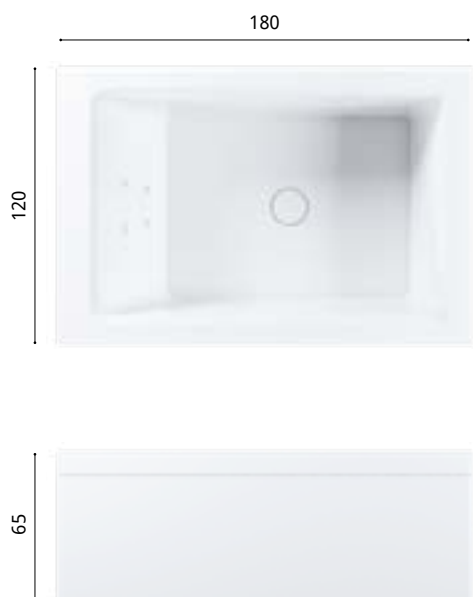

JAM

180 X 120 cm

Listino / List price

Mini piscina spa con idromassaggio | Spa mini pool hydro

Modello <i>Model</i>	Dimensioni (cm) <i>Dimensions</i>	Volume max acqua (l) <i>Max amount of water</i>	Prezzo <i>Price</i>
JAM	180 X 120 h. 65	475	€ 3.900