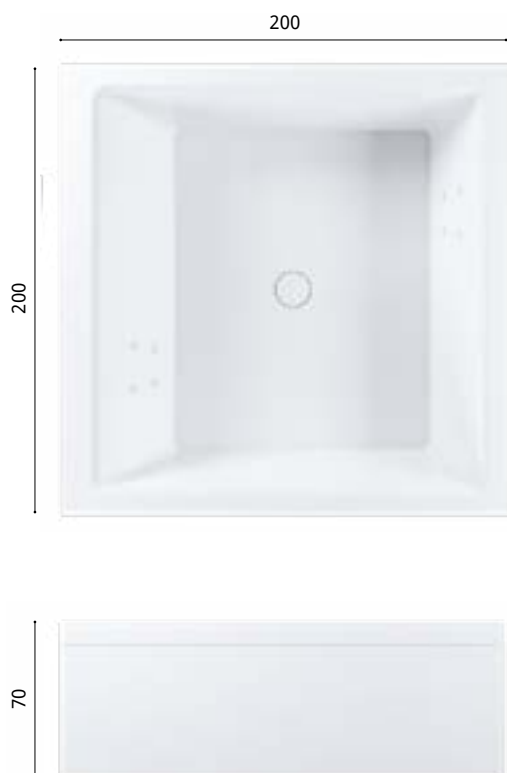

JAM

200 X 200 cm

Listino / List price

Mini piscina spa con idromassaggio | Spa mini pool hydro

Modello <i>Model</i>	Dimensioni (cm) <i>Dimensions</i>	Volume max acqua (l) <i>Max amount of water</i>	Prezzo <i>Price</i>
JAM	200 X 200 h. 70	1050	€ 8.000