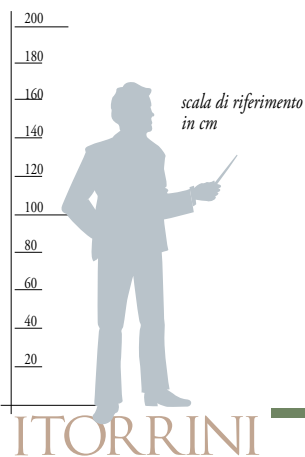

NAPOLEONE

ITORRINI

PIEDE PICCOLO

PIEDE GRANDE

NAPOLEONE

FOCUS

ITORRINI

GIGLIO

FOCUS MAXIMUS

FILIBERTO

DORIS

ITORRINI

DELOS

ITORRINI

OVALE REPUBBLICA

PIGNA

ACANTO, NAPOLEONE, GIGLIO, CONCA GRANDUCA

ITORRINI

IT 001
OVALE REPUBBLICA
(49 x 102 h 68 kg 92)
€ 435,00

IT 004
CONCA GRANDUCA
(Ø 93 h 72 kg 110)
€ 650,00

IT 005
ACANTO
(Ø 61 h 72 kg 37)
€ 460,00

IT 005/M
ACANTO MAXIMUS
(Ø 61 h 115 kg 72)
€ 590,00