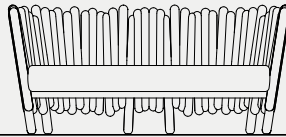

## BELLE ÉTOILE

Andrée Putman

Belle Etoile  
Lou Lou 34

CANISSE ARMCHAIR  
97 X 88 X 80 CM

CANISSE SOFA  
175 X 88 X 80 CM

ARMCHAIRS & SOFAS