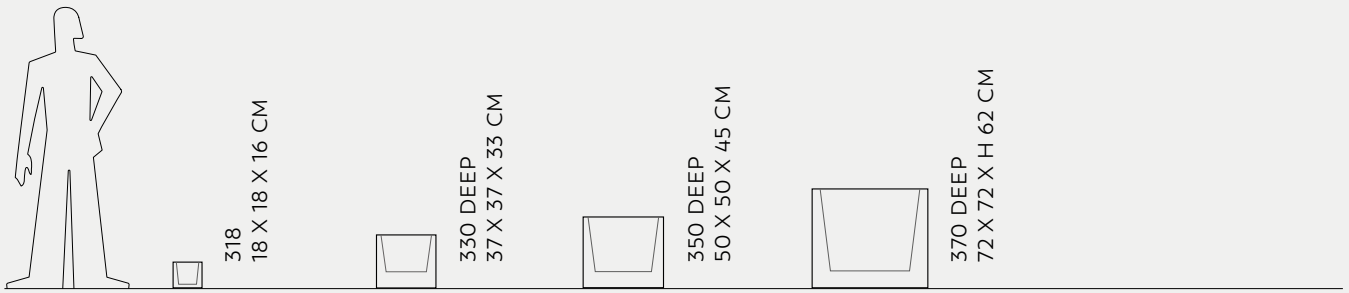

# CASSERO

Patricia Urquiola

*Cassero  
Bordato liscio*

Cassero

☼ AVAILABLE WITH LIGHT

POTS

**CUBOTTI**

Nat Wave