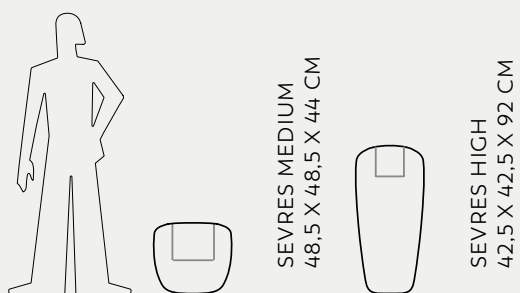

# SCARLETT

Christophe Pillet

*Scarlett 180*  
*One Sofa*  
*One Pouf*

SEVRES MEDIUM  
48,5 X 48,5 X 44 CM

SEVRES HIGH  
42,5 X 42,5 X 92 CM

POTS