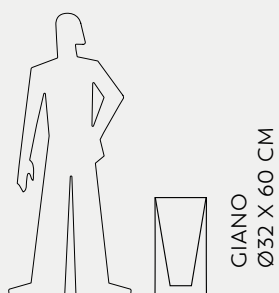

GIFTS

GIANO

Luisa Bocchietto