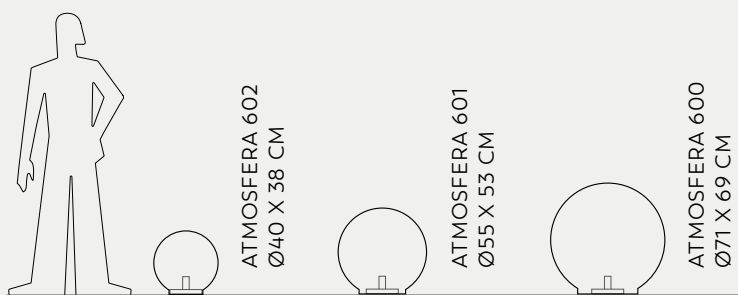

LIGHTS

ATMOSFERA

Serralunga