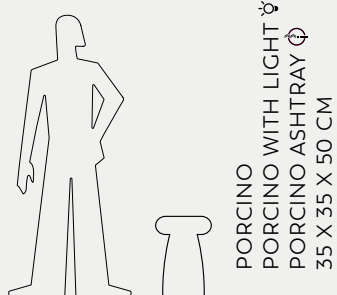

PORCINO
PORCINO WITH LIGHT ✕
PORCINO ASHTRAY ☉
35 X 35 X 50 CM

MOLESKIN FINISHING AVAILABLE

FINITURA PORCINO

STOOLS

PORCINO

Aldo Cibic