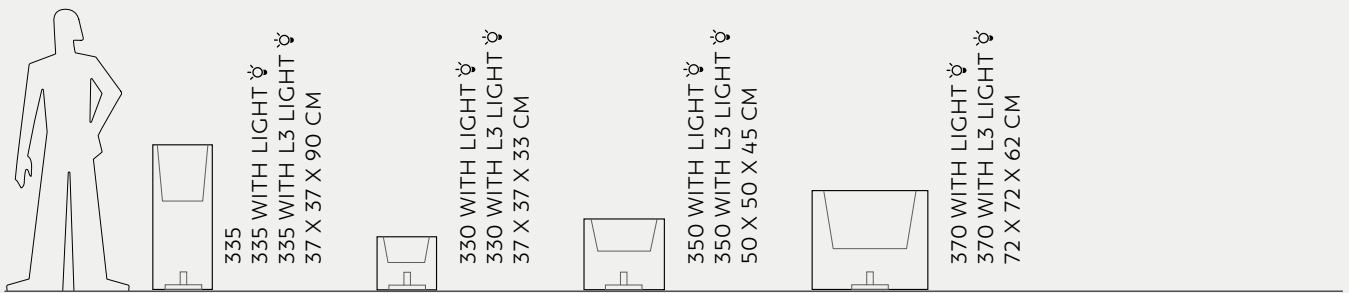

# CASSERO

Patricia Urquiola

*Cassero  
Bordato liscio*

Cassero

☼ AVAILABLE WITH LIGHT

POTS

**CUBOTTI**

Nat Wave