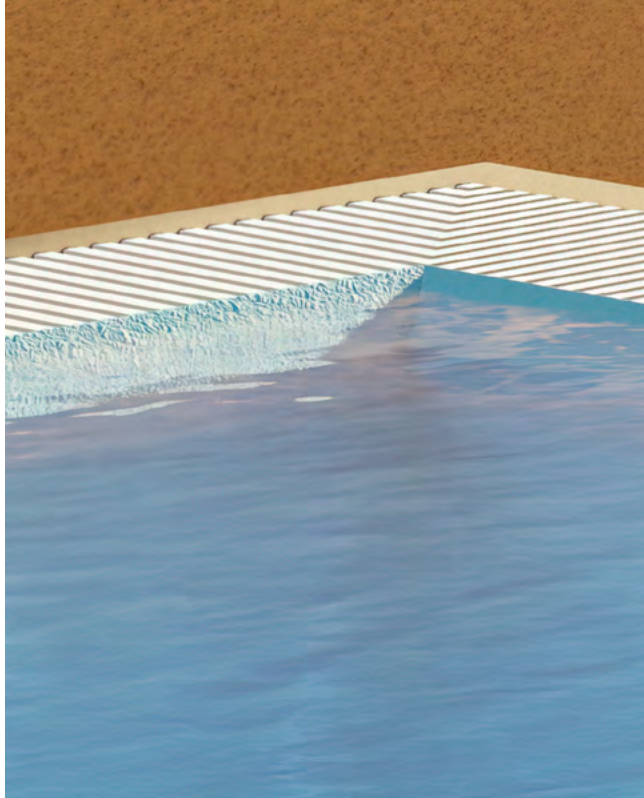

THE RANGE

LA GAMMA

PLANAR

PISCINE FUORI TERRA PER IL GIARDINO: UN NUOVO TREND DI DESIGN

- Spatium rivoluziona il design della classica piscina fuori terra: Planar è la soluzione ideale per chi è alla ricerca di una piscina da giardino
- Varie le possibilità di ambientazione e personalizzazione del modello Planar con realizzazione di soppalchi, pedane, scalinate e mancorrenti complementari senza rinunciare al design; le piscine Spatium possono essere posizionate su qualsiasi tipo di terreno
- Il nostro team comprende figure tecniche capaci di rispondere ad ogni richiesta in termini di stile, spazi e materiali
- Piscine fuori terra Spatium, protagoniste di esperienze multisensoriali: possono essere installate in qualsiasi ambiente, anche in quelle aree limitate da vincoli paesaggistici

PLANAR

ABOVE-GROUND POOLS FOR THE GARDEN: A NEW DESIGN TREND

- Spatium revolutionises the design of the classic above-ground pool: Planar is the ideal solution for those looking for a garden pool that fits into limited spaces
- There are various possible settings and configurations of the Planar model with the implementation of mezzanines, platforms, stairs and complementary handrails without sacrificing design; and Spatium pools can be placed on any type of ground
- Our team includes technical experts capable of responding to any request in terms of design, space and materials
- Spatium above-ground pools, leaders in multi-sensorial experiences: they can be installed in any environment, even in areas limited by landscape constraints