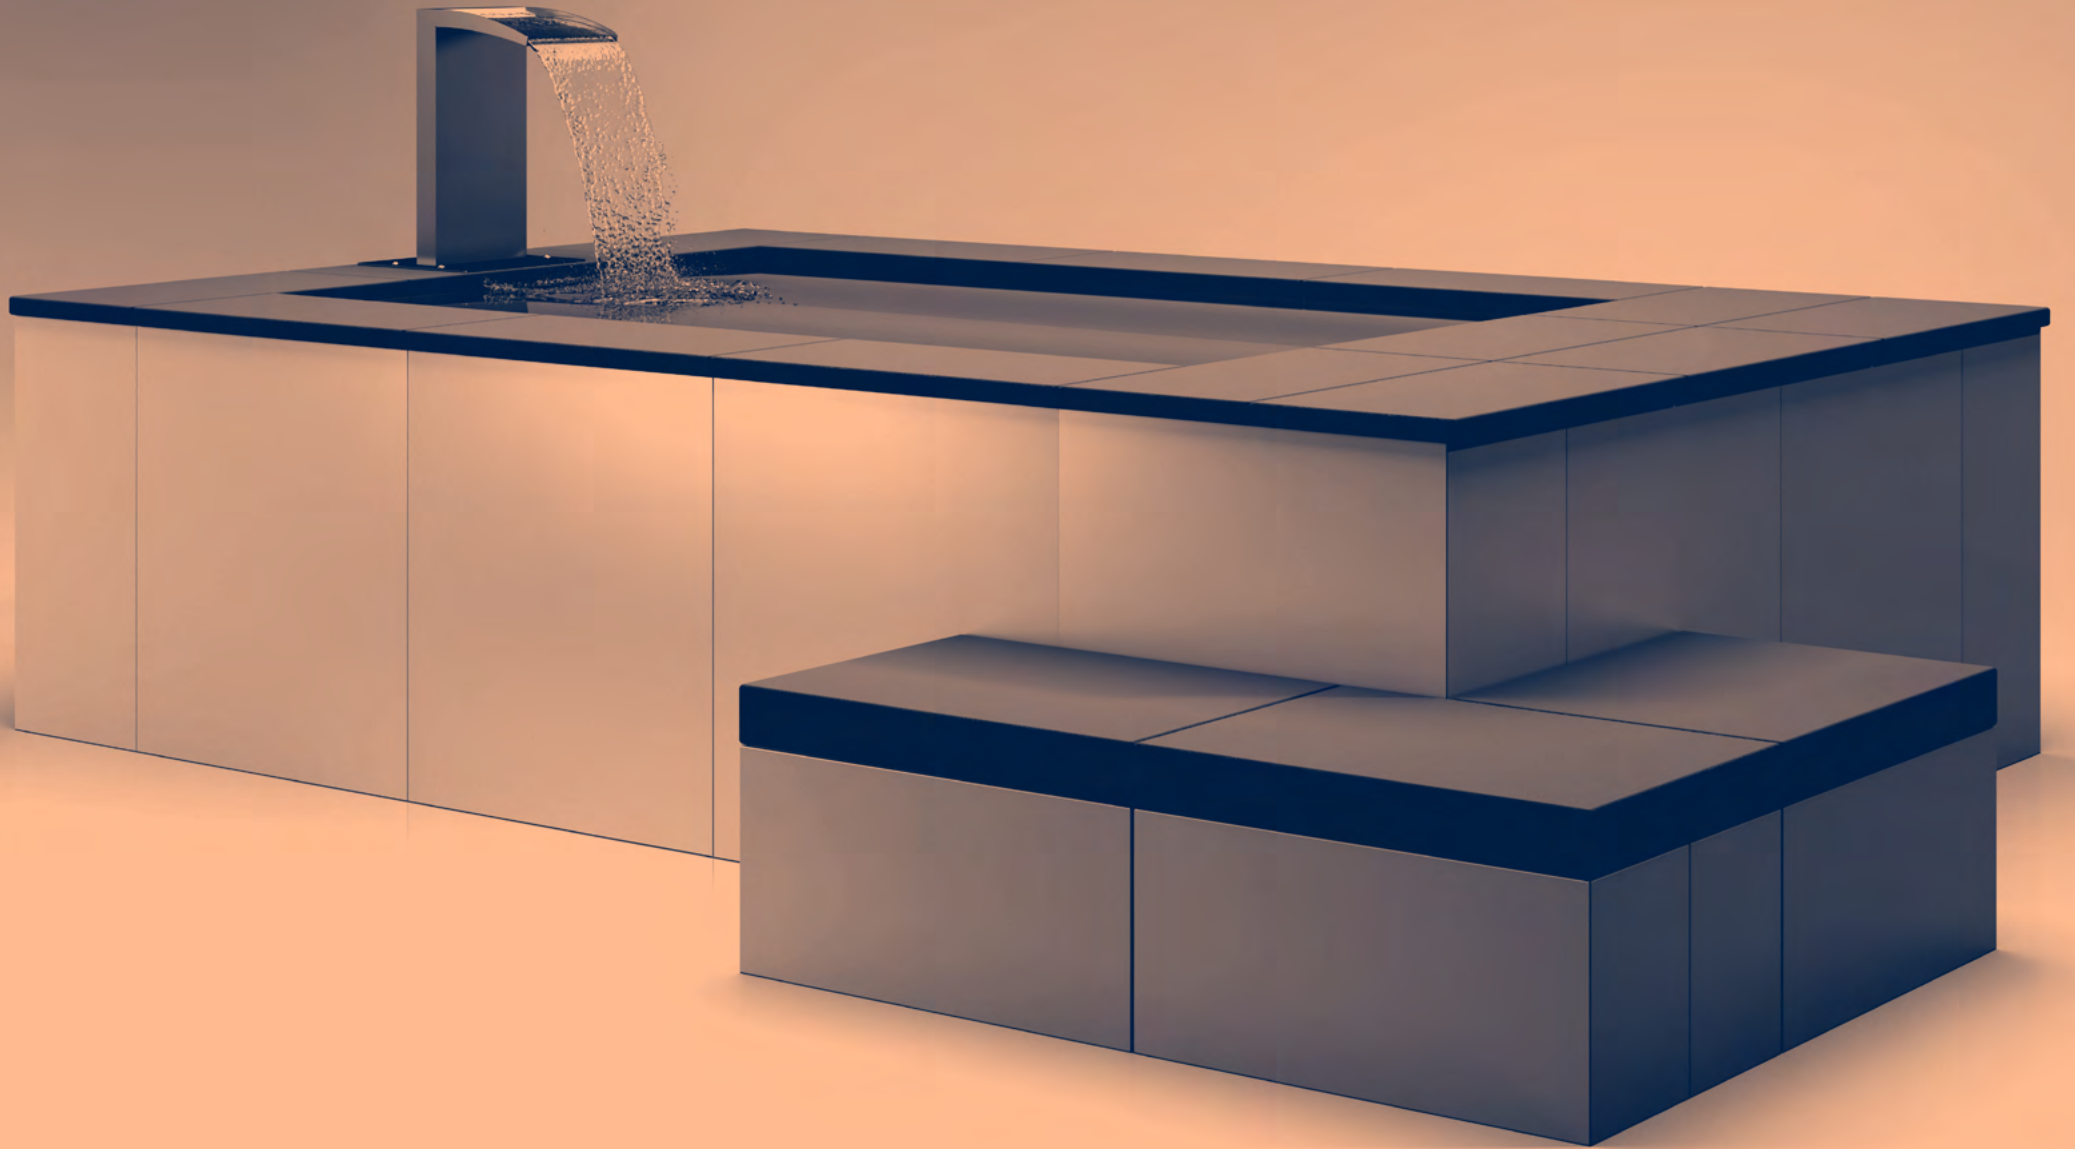

RECTA

Il modello Recta design by Iron Sistemi, interpreta la Spa personale e sfodera un disegno di minimalismo assoluto. Si adatta ad ogni ambiente della casa, dal giardino al terrazzo, dal salotto alla camera da letto: diventa una vera oasi di pace all'interno della propria abitazione dove coccolarsi e rilassarsi

RECTA

The Recta design, by Iron Sistemi, is an interpretation of the personal Spa with an absolutely minimalist design. It is suitable for any space in the house, from the garden to the terrace, from the living room to the bedroom: it becomes a real oasis of peace in your home where you can pamper yourself and relax