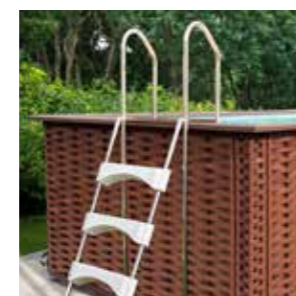

7
Supporti pannelli in legno e angolari
intreccio Picnic.
Wooden panel supports and Picnic wicker
corner pieces.

8
Sistema troppo pieno. Overflow system.

9
Scala standard di sicurezza per Dolcevita.
Dolcevita safety ladder.